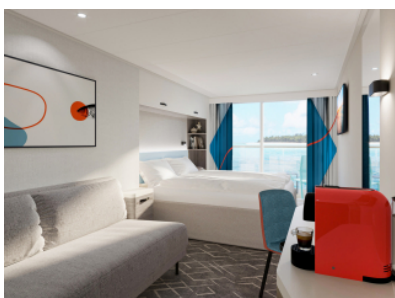

КАЮТА С БАЛКОН - BKUS

Площ на каютата: 17 m² + Балкон: 5-7 m²

Оборудване: Bademantel, Espresso-Maschine, Slipper, Klimaanlage, TV, Safe, Telefon, Haartrockner, Bad mit Dusche/WC, barrierefreie Kabinen auf Anfrage, Teilweise mit Nichtraucher Balkon, Balkon mit Tisch, 2 Stühlen und Fußbank

Снимката е илюстративна и не гарантира изгледа, обзавеждането и разположението на резервираната от вас каюта.