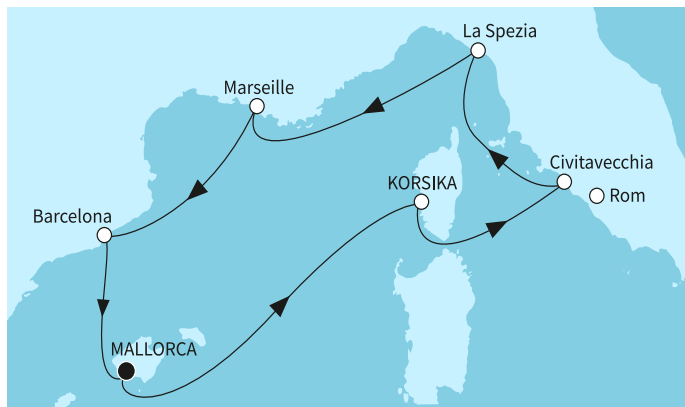

Най-ниска цена на човек в двойна каюта за избрания период

КРУИЗНА КОМПАНИЯ: TUI CRUISES
КОРАБ: MEIN SCHIFF FLOW ⚓⚓⚓⚓⚓

Картата е само за обща ориентация. Координатите са приблизителни и не целят да покажат точната локация на кораба.