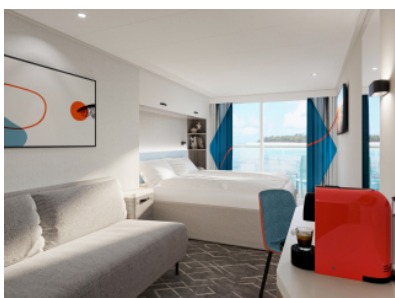

КАЮТА С БАЛКОН - ВАУС

Площ на каютата: 17 m² + Балкон: 5-7 m²

Оборудване: Bademantel, Espresso-Maschine, Slipper, Klimaanlage, TV, Safe, Telefon, Haartrockner, Bad mit Dusche/WC, barrierefreie Kabinen auf Anfrage, Teilweise mit Nichtraucher Balkon, Balkon mit Tisch, 2 Stühlen und Fußbank

Снимката е илюстративна и не гарантира изгледа, обзавеждането и разположението на резервираната от вас каюта.