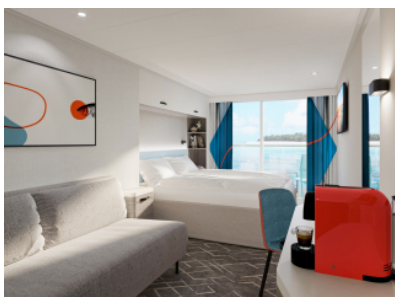

КАЮТА С БАЛКОН - ВАУС

Площ на каютата: 17 m² + Балкон: 5-7 m²

Оборудване: Bademantel, Espresso-Maschine, Slipper, Klimaanlage, TV, Safe, Telefon, Haartrockner, Bad mit Dusche/WC, barrierefreie Kabinen auf Anfrage, Teilweise mit Nichtraucher Balkon, Balkon mit Tisch, 2 Stühlen und Fußbank

Снимката е илюстративна и не гарантира изгледа, обзавеждането и разположението на резервираната от вас каюта.