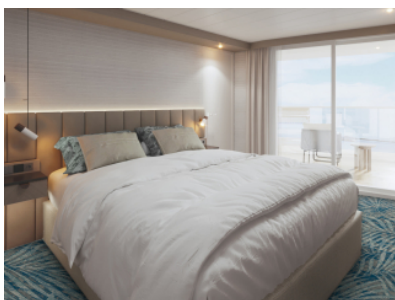

СЮИТ КОПНЕЖ - СКВО

Площ на каютата: 28-38 m² + Веранда: 34 m²

Оборудване: Bademantel, Espresso-Maschine, Slipper, Klimaanlage, TV, Safe, Telefon, Haartrockner, Bad mit Dusche/WC, optisch getrennter Wohnraum, Sitz- und Couchette, Spielekonsole, kostenfreier Zeitungsservice, Excellence-Service, Hängematte, kostenfreier Internetzugang, separater Check-In, kostenfreie Getränke in der Minibar, 2 Liegestühle, 2 Fußbänke, Zugang zu allen X-Bereichen, Veranda mit Tisch, 2 Stühlen und Fußbank

Снимката е илюстративна и не гарантира изгледа, обзавеждането и разположението на резервираната от вас каюта.