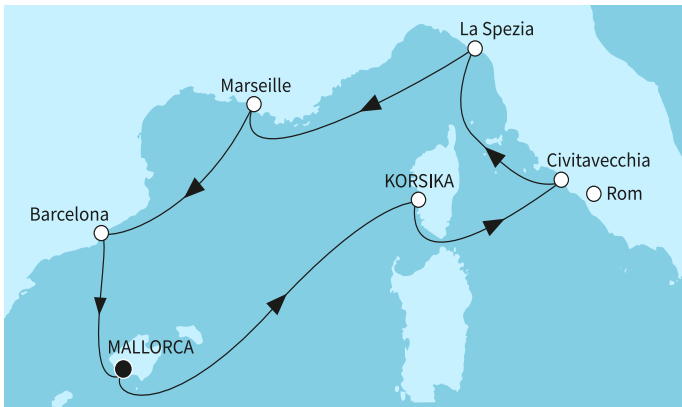

КРУИЗНА КОМПАНИЯ: TUI CRUISES - MEIN SCHIFF
КОРАБ: MEIN SCHIFF FLOW

Картата е само за обща ориентация. Координатите са приблизителни и не целят да покажат точната локация на кораба.

Легенда: "А" - начална точка; "В" - крайна точка; "О" - начална и крайна точка