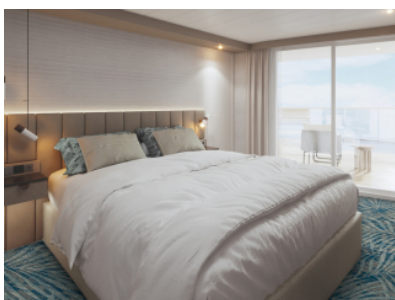

Снимката е илюстративна и не гарантира изгледа, обзавеждането и разположението на резервираната от вас каюта.

СЮИТ КОПНЕЖ - SFBO

Площ на каютата: 28-38 m² + Веранда: 34 m²

Оборудване: Bademantel, Espresso-Maschine, Slipper, Klimaanlage, TV, Safe, Telefon, Haartrockner, Bad mit Dusche/WC, optisch getrennter Wohnraum, Sitz- und Couchecke, Spielekonsole, kostenfreier Zeitungsservice, Excellence-Service, Hängematte, kostenfreier Internetzugang, separater Check-In, kostenfreie Getränke in der Minibar, 2 Liegestühle, 2 Fußbänke, Zugang zu allen X-Bereichen, Veranda mit Tisch, 2 Stühlen und Fußbank