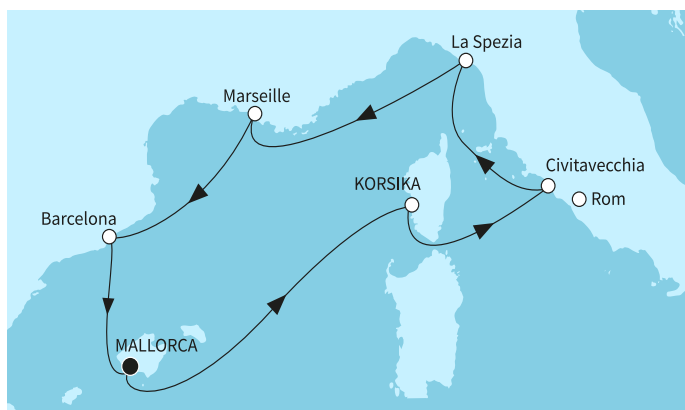

КРУИЗНА КОМПАНИЯ: TUI CRUISES - MEIN SCHIFF **КОРАБ: MEIN SCHIFF FLOW** ⚓⚓⚓⚓⚓

Картата е само за обща ориентация. Координатите са приблизителни и не целят да покажат точната локация на кораба.

Легенда: "А" - начална точка; "В" - крайна точка; "О" - начална и крайна точка