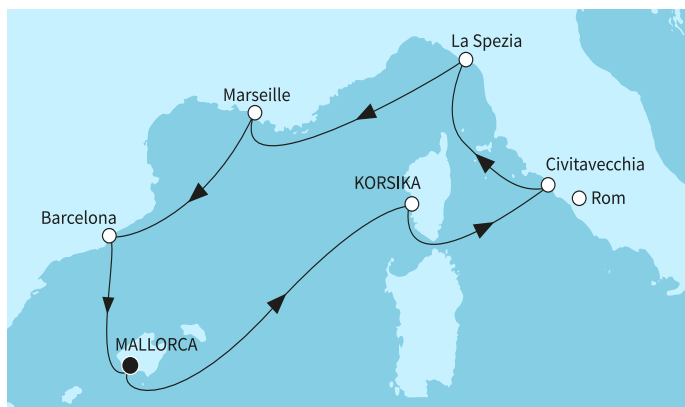

ВИЖ КРУИЗИ С БЕЗПЛАТНИ НАПИТКИ

9 дни Испания, Франция, Италия - MSN275859SEE

с прозорец 1699⁰⁰ € 3322⁹⁶ лв.	1529⁰⁰ € 2990⁴⁶ лв. Най-ниска цена на човек в двойна каюта за избрания период
с балкон 1529⁰⁰ € 2990⁴⁶ лв.	

КРУИЗНА КОМПАНИЯ: TUI CRUISES
КОРАБ: MEIN SCHIFF FLOW ⚓⚓⚓⚓⚓

Картата е само за обща ориентация. Координатите са приблизителни и не целят да покажат точната локация на кораба.

Легенда: "А" - начална точка; "В" - крайна точка; "О" - начална и крайна точка

ЦЕНИ

Това са най-ниските цени за посочените дати на отплаване и тип каюти. Посочените цени са на човек при двама възрастни в каюта.

При обявени промоции и намаления, цените са показани с вече калкулираната отстъпка.

Изберете дата на отплаване, за да преминете на следващ екран, където ще може да проверите крайната цена за всички пасажери и да изпратите запитване.

Дата	Тип оферта	без прозорец	с прозорец	с балкон	апартамент
08.09.2027	PRO ALL INCLUSIVE	-	~~1899⁰⁰ €~~ 1699⁰⁰ € ~~3714¹² лв.~~ 3322⁹⁶ лв.	~~1729⁰⁰ €~~ 1529⁰⁰ € ~~3381⁶³ лв.~~ 2990⁴⁶ лв.	-

Маршрут