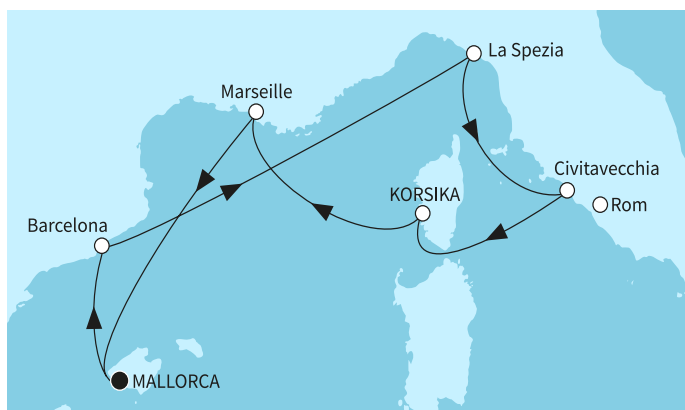

КРУИЗНА КОМПАНИЯ: TUI CRUISES
КОРАБ: MEIN SCHIFF FLOW ⚓⚓⚓⚓⚓

Картата е само за обща ориентация. Координатите са приблизителни и не целят да покажат точната локация на кораба.

Легенда: "А" - начална точка; "В" - крайна точка; "О" - начална и крайна точка

Маршрут

	ДЕН	ТОЧКА	ДЪРЖАВА	ПРИСТИГАНЕ	ТРЪГВАНЕ
	1	Палма де Майорка ▼	Испания	-	22:00
	2	Барселона ▼	Испания	08:00	19:00
	3	В открито море ▼		-	-
	4	Ла Специя ▼	Италия	07:30	19:00
	5	Рим (порт Чивитавекия) ▼	Италия	07:00	20:00
	6	Ажаксьо (Аячо) ▼	Франция	08:00	19:00
	7	Сух док Марсилия ▼	Франция	08:00	20:00
	8	В открито море ▼		-	-
	9	Палма де Майорка ▼	Испания	04:00	-
	10	Палма де Майорка ▼	Испания	-	-