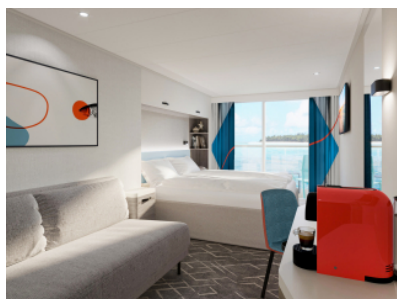

КАЮТА С БАЛКОН - BAPS

Площ на каютата: 17 m² + Балкон: 5-7 m²

Оборудване: Bademantel, Espresso-Maschine, Slipper, Klimaanlage, TV, Safe, Telefon, Haartrockner, Bad mit Dusche/WC, barrierefreie Kabinen auf Anfrage, Teilweise mit Nichtraucher Balkon, Balkon mit Tisch, 2 Stühlen und Fußbank

Снимката е илюстративна и не гарантира изгледа, обзавеждането и разположението на резервираната от вас каюта.