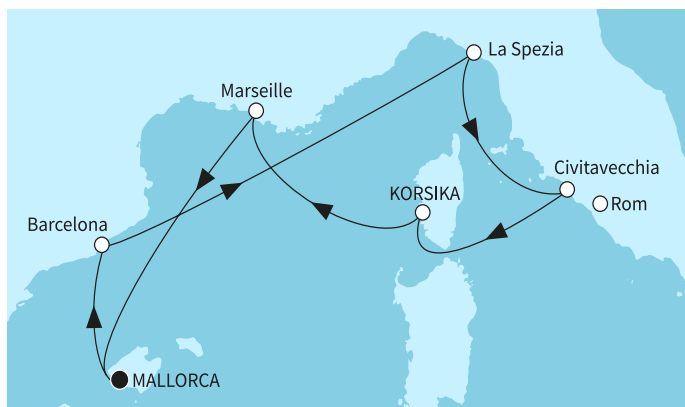

КОРАБ: MEIN SCHIFF FLOW ⚓⚓⚓⚓⚓

Картата е само за обща ориентация. Координатите са приблизителни и не целят да покажат точната локация на кораба.

Легенда: "А" - начална точка; "В" - крайна точка; "О" - начална и крайна точка

Маршрут

	ДЕН	ТОЧКА	ДЪРЖАВА	ПРИСТИГАНЕ	ТРЪГВАНЕ
	1	Палма де Майорка ▼	Испания	-	22:00
	2	Барселона ▼	Испания	08:00	19:00
	3	В открито море ▼		-	-
	4	Ла Специя ▼	Италия	07:30	19:00
	5	Рим (порт Чивитавекия) ▼	Италия	07:00	20:00
	6	Ажаксьо (Аячо) ▼	Франция	08:00	19:00
	7	Сух док Марсилия ▼	Франция	08:00	20:00
	8	В открито море ▼		-	-
	9	Палма де Майорка ▼	Испания	04:00	-
	10	Палма де Майорка ▼	Испания	-	-