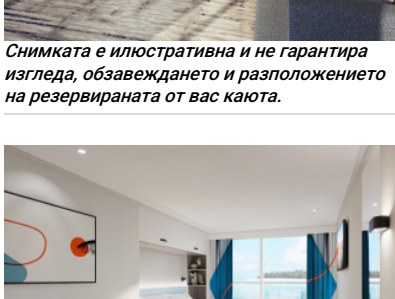

ДЖУНИЪР СЮИТ С БАЛКОН - JBVO

Площ на каютата: 26 m² + Балкон: 7 m²

Оборудване: Bademantel, Espresso-Maschine, Slipper, Klimaanlage, TV, Safe, Telefon, Haartrockner, Bad mit Dusche/WC, barrierefreie Kabinen auf Anfrage, Spielekonsole, Excellence-Service, Balkon mit Tisch und 2 Stühlen, kostenfreier Internetzugang, separater Check-In, kostenfreie Getränke in der Minibar, 2 Fußbänke, Zugang zu allen X-Bereichen

Снимката е илюстративна и не гарантира изгледа, обзавеждането и разположението на резервираната от вас каюта.