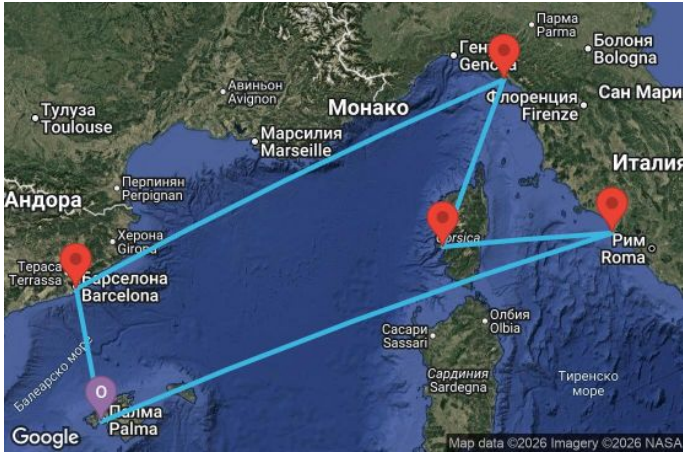

9 дни Испания, Италия, Франция - MSN278687SEE

Картата е само за обща ориентация. Координатите са приблизителни и не целят да покажат точната локация на кораба.

Легенда: "А" - начална точка; "В" - крайна точка; "О" - начална и крайна точка

Маршрут

ДЕН	ТОЧКА	ДЪРЖАВА	ПРИСТИГАНЕ	ТРЪГВАНЕ
1	Палма де Майорка	Испания	-	22:00
2	Барселона	Испания	08:00	-
3	Барселона	Испания	-	22:00
4	В открито море		-	-
5	Ла Специя	Италия	07:30	19:00
6	Ажаксьо (Аячо)	Франция	08:00	19:00
7	Рим (порт Чивитавекия)	Италия	07:00	20:00
8	В открито море		-	-
9	Палма де Майорка	Испания	04:00	-
10	Палма де Майорка	Испания	-	-