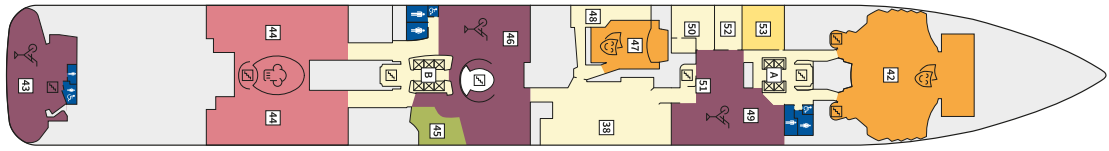

Палуба 4 Seestern