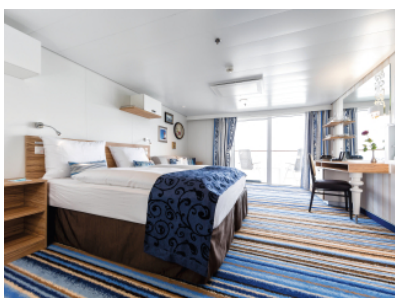

КАЮТА С БАЛКОН - ВКСО

Площ на каютата: 17 m² + Балкон: 5-7 m²

Оборудване: Bademantel, Espresso-Maschine, Slipper, Klimaanlage, TV, Safe, Telefon, Haartrockner, Bad mit Dusche/WC, barrierefreie Kabinen auf Anfrage, Balkon mit Tisch und 2 Stühlen

Снимката е илюстративна и не гарантира изгледа, обзавеждането и разположението на резервираната от вас каюта.