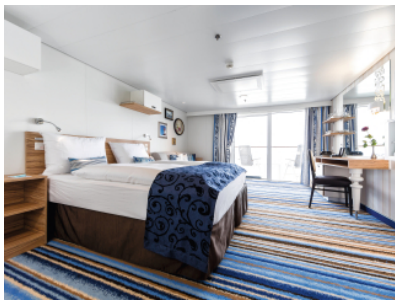

КАЮТА С БАЛКОН - BAUR

Площ на каютата: 17 m² + Балкон: 5-7 m²

Оборудване: Bademantel, Espresso-Maschine, Slipper, Klimaanlage, TV, Safe, Telefon, Haartrockner, Bad mit Dusche/WC, barrierefreie Kabinen auf Anfrage, Balkon mit Tisch und 2 Stühlen

Снимката е илюстративна и не гарантира изгледа, обзавеждането и разположението на резервираната от вас каюта.

AUUR