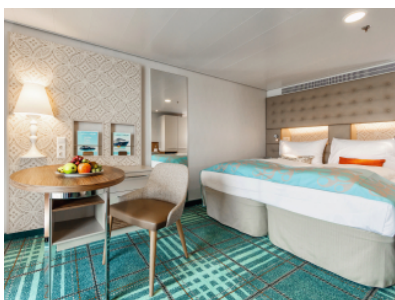

Снимката е илюстративна и не гарантира изгледа, обзавеждането и разположението на резервираната от вас каюта.

ДЖУНИЪР СЮИТ С БАЛКОН - JBAO

Площ на каютата: 26 m² + Балкон: 8 m²

Оборудване: Bademantel, Espresso-Maschine, Slipper, Klimaanlage, TV, Safe, Telefon, Haartrockner, Bad mit Dusche/WC, Spielekonsole, Excellence-Service, Balkon/Veranda mit Tisch und 2 Stühlen, Zugang zur X-Lounge, kostenfreier Internetzugang, separater Check-In, kostenfreie Getränke in der Minibar, 2 Fußbänke