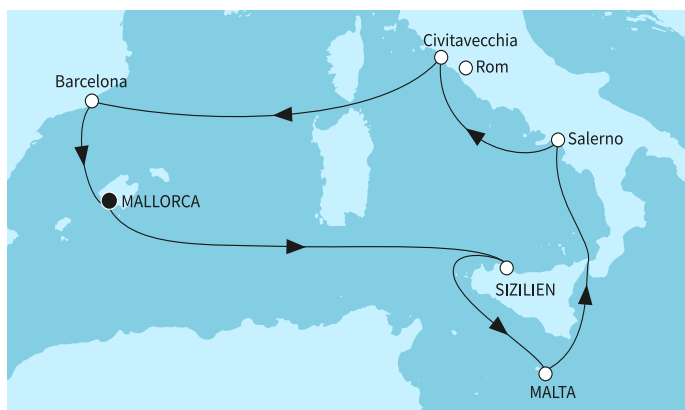

КРУИЗНА КОМПАНИЯ: TUI CRUISES
КОРАБ: MEIN SCHIFF 4 ⚓⚓⚓⚓

Картата е само за обща ориентация. Координатите са приблизителни и не целят да покажат точната локация на кораба.

Легенда: "А" - начална точка; "В" - крайна точка; "О" - начална и крайна точка

Маршрут

	ДЕН	ТОЧКА	ДЪРЖАВА	ПРИСТИГАНЕ	ТРЪГВАНЕ
	1	Палма де Майорка ▼	Испания	-	22:00
	2	В открито море ▼		-	-
	3	Палермо (Сицилия) ▼	Италия	07:00	17:00
	4	Валета ▼	Малта	09:00	19:00
	5	В открито море ▼		-	-
	6	Салерно ▼	Италия	07:00	18:00
	7	Рим (порт Чивитавекия) ▼	Италия	07:00	19:30
	8	В открито море ▼		-	-
	9	Барселона ▼	Испания	07:00	18:00
	10	Палма де Майорка ▼	Испания	04:00	-