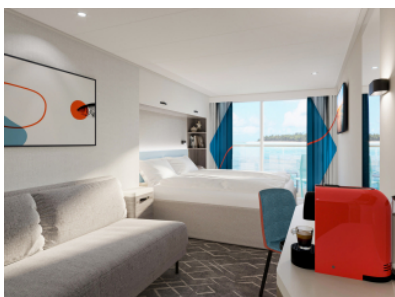

КАЮТА С БАЛКОН - ВАНО

Площ на каютата: 17 m² + Балкон: 5-7 m²

Оборудване: Bademantel, Espresso-Maschine, Slipper, Klimaanlage, TV, Safe, Telefon, Haartrockner, Bad mit Dusche/WC, barrierefreie Kabinen auf Anfrage, Teilweise mit Nichtraucher Balkon, Balkon mit Tisch, 2 Stühlen und Fußbank

Снимката е илюстративна и не гарантира изгледа, обзавеждането и разположението на резервираната от вас каюта.