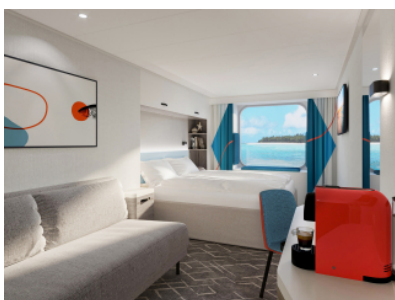

Палуба 2 Anker

ВЪНШНА КАЮТА - АКАО

Площ на каютата: 17 m²

Оборудване: Bademantel, Espresso-Maschine, Slipper, Klimaanlage, TV, Safe, Telefon, Haartrockner, Bad mit Dusche/WC, barrierefreie Kabinen auf Anfrage, Sitzpolster im Fenster

Снимката е илюстративна и не гарантира изгледа, обзавеждането и разположението на резервираната от вас каюта.

ВЪНШНА КАЮТА - АКАО

Площ на каютата: 17 m²

Оборудване: Bademantel, Espresso-Maschine, Slipper, Klimaanlage, TV, Safe, Telefon, Haartrockner, Bad mit Dusche/WC, barrierefreie Kabinen auf Anfrage, Sitzpolster im Fenster

Снимката е илюстративна и не гарантира изгледа, обзавеждането и разположението на резервираната от вас каюта.

Палуби

Палуба 2 Anker