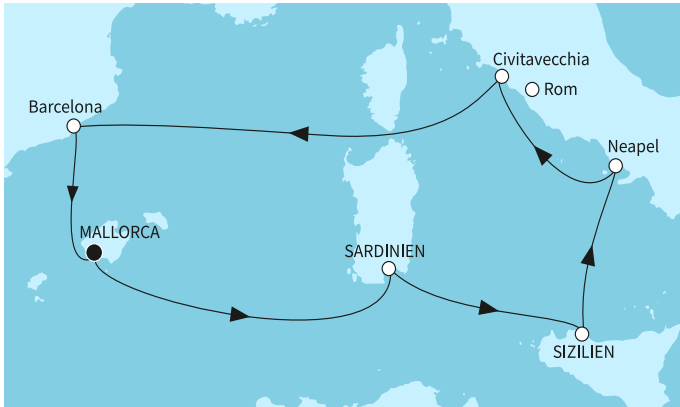

КРУИЗНА КОМПАНИЯ: TUI CRUISES
КОРАБ: MEIN SCHIFF FLOW ⚓⚓⚓⚓⚓

Картата е само за обща ориентация. Координатите са приблизителни и не целят да покажат точната локация на кораба.

Легенда: "А" - начална точка; "В" - крайна точка; "О" - начална и крайна точка

Маршрут

	ДЕН	ТОЧКА	ДЪРЖАВА	ПРИСТИГАНЕ	ТРЪГВАНЕ
	1	Палма де Майорка ▼	Испания	-	-
	2	Палма де Майорка ▼	Испания	-	22:00
	3	В открито море ▼		-	-
	4	Каляри (Сардиния) ▼	Италия	07:00	18:00
	5	Палермо (Сицилия) ▼	Италия	08:00	18:00
	6	Неапол ▼	Италия	08:00	19:00
	7	Рим (порт Чивитавекия) ▼	Италия	07:00	20:00
	8	В открито море ▼		-	-
	9	Барселона ▼	Испания	07:00	18:00
	10	Палма де Майорка ▼	Испания	04:00	-