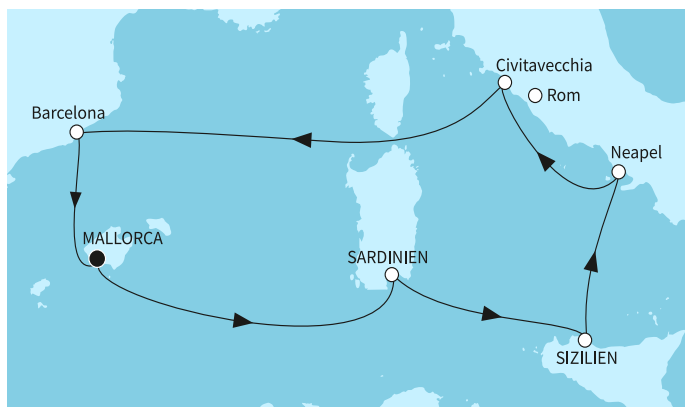

КРУИЗНА КОМПАНИЯ: TUI CRUISES
КОРАБ: MEIN SCHIFF FLOW ⚓⚓⚓⚓⚓

Картата е само за обща ориентация. Координатите са приблизителни и не целят да покажат точната локация на кораба.

Легенда: "А" - начална точка; "В" - крайна точка; "О" - начална и крайна точка

Маршрут

	ДЕН	ТОЧКА	ДЪРЖАВА	ПРИСТИГАНЕ	ТРЪГВАНЕ
	1	Палма де Майорка ▼	Испания	-	-
	2	Палма де Майорка ▼	Испания	-	22:00
	3	В открито море ▼		-	-
	4	Каляри (Сардиния) ▼	Италия	07:00	18:00
	5	Палермо (Сицилия) ▼	Италия	08:00	18:00
	6	Неапол ▼	Италия	08:00	19:00
	7	Рим (порт Чивитавекия) ▼	Италия	07:00	20:00
	8	В открито море ▼		-	-
	9	Барселона ▼	Испания	07:00	18:00
	10	Палма де Майорка ▼	Испания	04:00	-