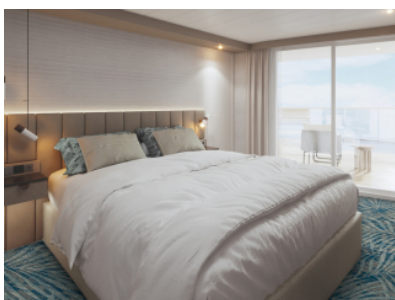

Снимката е илюстративна и не гарантира изгледа, обзавеждането и разположението на резервираната от вас каюта.

СЮИТ КОПНЕЖ - SFBO

Площ на каютата: 28-38 m² + Веранда: 34 m²

Оборудване: Bademantel, Espresso-Maschine, Slipper, Klimaanlage, TV, Safe, Telefon, Haartrockner, Bad mit Dusche/WC, optisch getrennter Wohnraum, Sitz- und Couchcke, Spielekonsole, kostenfreier Zeitungsservice, Excellence-Service, Hängematte, kostenfreier Internetzugang, separater Check-In, kostenfreie Getränke in der Minibar, 2 Liegestühle, 2 Fußbänke, Zugang zu allen X-Bereichen, Veranda mit Tisch, 2 Stühlen und Fußbank