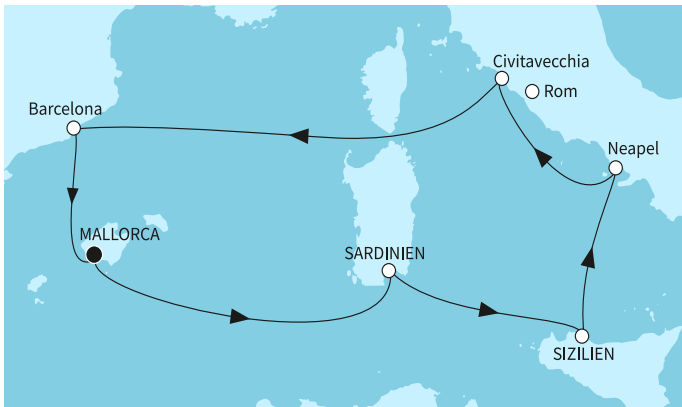

КРУИЗНА КОМПАНИЯ: TUI CRUISES - MEIN SCHIFF
КОРАБ: MEIN SCHIFF FLOW ⚓⚓⚓⚓⚓

Картата е само за обща ориентация. Координатите са приблизителни и не целят да покажат точната локация на кораба.

Легенда: "А" - начална точка; "В" - крайна точка; "О" - начална и крайна точка

Маршрут

	ДЕН	ТОЧКА	ДЪРЖАВА	ПРИСТИГАНЕ	ТРЪГВАНЕ
	1	Палма де Майорка ▼	Испания	-	-
	2	Палма де Майорка ▼	Испания	-	22:00
	3	В открито море ▼		-	-
	4	Каляри (Сардиния) ▼	Италия	07:00	18:00
	5	Палермо (Сицилия) ▼	Италия	08:00	18:00
	6	Неапол ▼	Италия	08:00	19:00
	7	Рим (порт Чивитавекия) ▼	Италия	07:00	20:00
	8	В открито море ▼		-	-
	9	Барселона ▼	Испания	07:00	18:00
	10	Палма де Майорка ▼	Испания	04:00	-