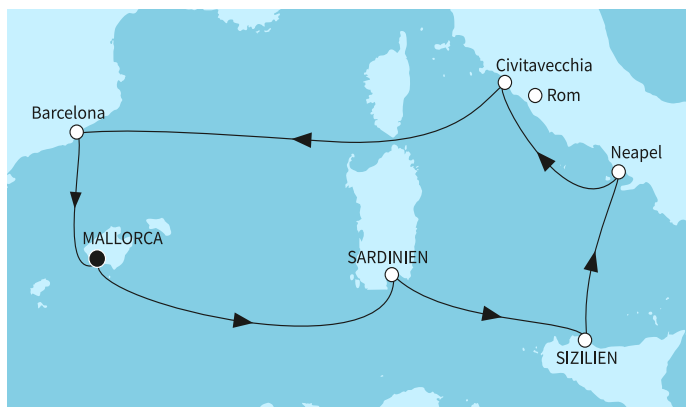

КРУИЗНА КОМПАНИЯ: TUI CRUISES

КОРАБ: MEIN SCHIFF FLOW ⚓⚓⚓⚓⚓

Картата е само за обща ориентация. Координатите са приблизителни и не целят да покажат точната локация на кораба.

Легенда: "А" - начална точка; "В" - крайна точка; "О" - начална и крайна точка

Маршрут

	ДЕН	ТОЧКА	ДЪРЖАВА	ПРИСТИГАНЕ	ТРЪГВАНЕ
	1	Палма де Майорка ▼	Испания	-	22:00
	2	В открито море ▼		-	-
	3	Каляри (Сардиния) ▼	Италия	07:00	18:00
	4	Палермо (Сицилия) ▼	Италия	08:00	18:00
	5	Неапол ▼	Италия	08:00	19:00
	6	Рим (порт Чивитавекия) ▼	Италия	07:00	20:00
	7	В открито море ▼		-	-
	8	Барселона ▼	Испания	07:00	18:00
	9	Палма де Майорка ▼	Испания	04:00	-
	10	Палма де Майорка ▼	Испания	-	-