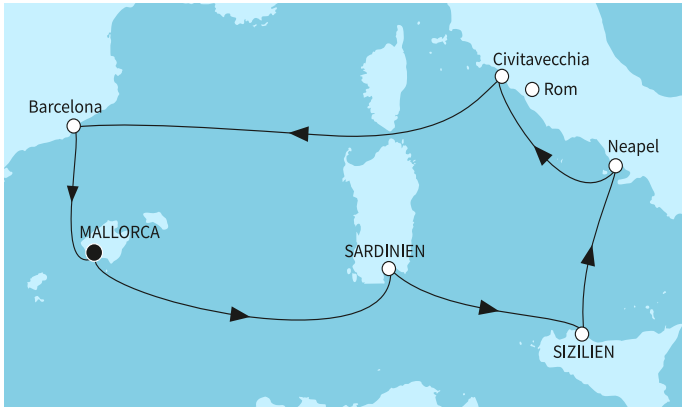

КРУИЗНА КОМПАНИЯ: TUI CRUISES
КОРАБ: MEIN SCHIFF FLOW ⚓⚓⚓⚓⚓

Картата е само за обща ориентация. Координатите са приблизителни и не целят да покажат точната локация на кораба.

Легенда: "А" - начална точка; "В" - крайна точка; "О" - начална и крайна точка

Маршрут

	ДЕН	ТОЧКА	ДЪРЖАВА	ПРИСТИГАНЕ	ТРЪГВАНЕ
	1	Палма де Майорка ▼	Испания	-	22:00
	2	В открито море ▼		-	-
	3	Каляри (Сардиния) ▼	Италия	07:00	18:00
	4	Палермо (Сицилия) ▼	Италия	08:00	18:00
	5	Неапол ▼	Италия	08:00	19:00
	6	Рим (порт Чивитавекия) ▼	Италия	07:00	20:00
	7	В открито море ▼		-	-
	8	Барселона ▼	Испания	07:00	18:00
	9	Палма де Майорка ▼	Испания	04:00	-
	10	Палма де Майорка ▼	Испания	-	-