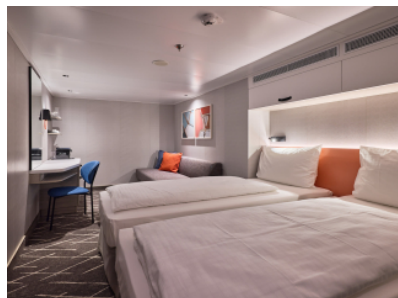

Каюти

ВЪТРЕШНА КАЮТА - INAO

Площ на каютата: 14-17 m²

Оборудване: Bademantel, Espresso-Maschine, Slipper, Klimaanlage, TV, Safe, Telefon, Haartrockner, Bad mit Dusche/WC, barrierefreie Kabinen auf Anfrage

Снимката е илюстративна и не гарантира изгледа, обзавеждането и разположението на резервираната от вас каюта.

ВЪТРЕШНА КАЮТА - ИКАО

Площ на каютата: 14-17 m²

Оборудване: Bademantel, Espresso-Maschine, Slipper, Klimaanlage, TV, Safe, Telefon, Haartrockner, Bad mit Dusche/WC, barrierefreie Kabinen auf Anfrage