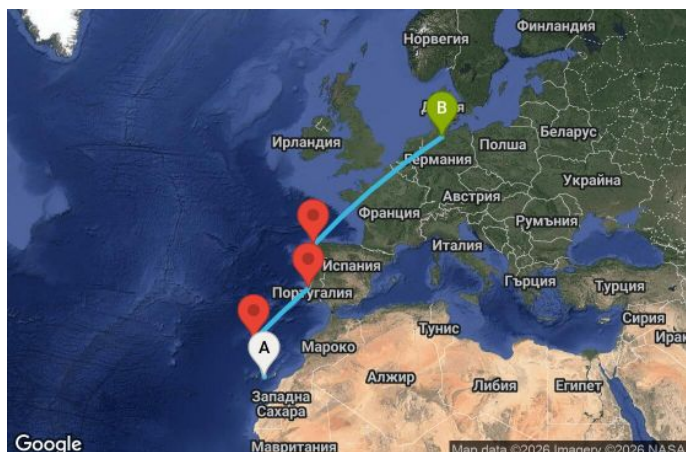

9 дни Испания, Португалия, Германия - MSA2832SEE

Картата е само за обща ориентация. Координатите са приблизителни и не целят да покажат точната локация на кораба.

Легенда: "А" - начална точка; "В" - крайна точка; "О" - начална и крайна точка

Маршрут

ДЕН	ТОЧКА	ДЪРЖАВА	ПРИСТИГАНЕ	ТРЪГВАНЕ
1	Лас Палмас (Гран Канария) ▼	Испания	-	22:30
2	В открито море ▼		-	-
3	Мадейра (Фуншал) ▼	Португалия	07:00	22:00
4	В открито море ▼		-	-
5	Лисабон ▼	Португалия	08:00	22:00
6	В открито море ▼		-	-
7	Ла Коруня ▼	Испания	08:00	18:00
8	В открито море ▼		-	-
9	В открито море ▼		-	-
10	Хамбург - парадно преминаване ▼	Германия	05:30	-