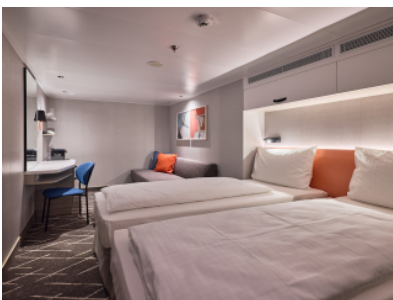

Снимката е илюстративна и не гарантира изгледа, обзавеждането и разположението на резервираната от вас каюта.

ВЪТРЕШНА КАЮТА - IKVO

С жилищна площ от 14–17 м², вътрешните каюти предлагат комфортно настаняване за 1 до 4 гости. Гостите могат да започнат деня си с чаша първокласно кафе от наличната в стаята еспресо машина

Всяка каюта е оборудвана с климатик, телевизор, сейф и телефон. За комфорта на гостите са осигурени меки халати, чехли и сешоар, а денят започва отлично с еспресо машина в самото помещение. Банята разполага с душ и тоалетна. При запитване могат да бъдат предоставени и каюти с осигурен достъп за инвалидни колички.