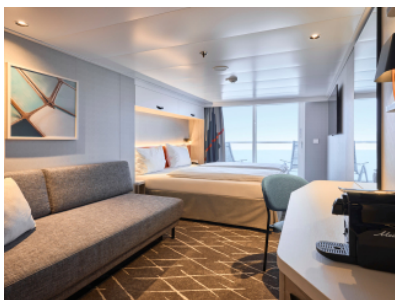

КАЮТА С БАЛКОН - BKEO

Площ на каютата: 17 m² + Балкон: 5-7 m²

Оборудване: Bademantel, Espresso-Maschine, Slipper, Klimaanlage, TV, Safe, Telefon, Haartrockner, Bad mit Dusche/WC, barrierefreie Kabinen auf Anfrage, Teilweise mit Nichtraucher Balkon, Balkon mit Tisch, 2 Stühlen und Fußbank