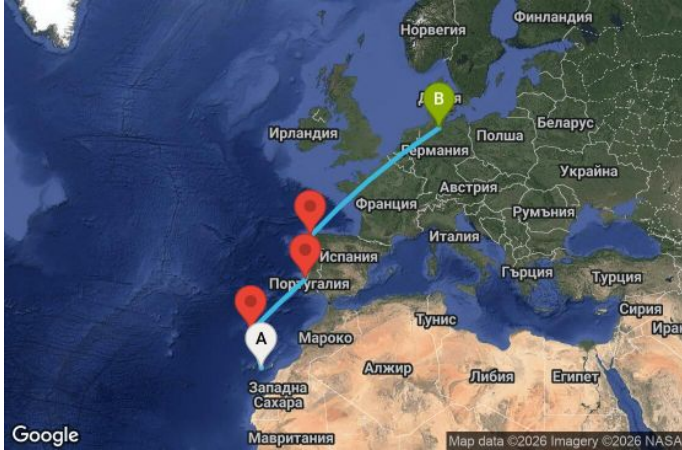

9 дни Испания, Португалия, Германия - MSA2832SEE

Картата е само за обща ориентация. Координатите са приблизителни и не целят да покажат точната локация на кораба.

Легенда: "А" - начална точка; "В" - крайна точка; "О" - начална и крайна точка

Маршрут

ДЕН	ТОЧКА	ДЪРЖАВА	ПРИСТИГАНЕ	ТРЪГВАНЕ
1	Лас Палмас (Гран Канария) ▼	Испания	-	22:30
2	В открито море ▼		-	-
3	Мадейра (Фуншал) ▼	Португалия	07:00	22:00
4	В открито море ▼		-	-
5	Лисабон ▼	Португалия	08:00	22:00
6	В открито море ▼		-	-
7	Ла Коруня ▼	Испания	08:00	18:00
8	В открито море ▼		-	-
9	В открито море ▼		-	-
10	Хамбург - парадно преминаване ▼	Германия	05:30	-