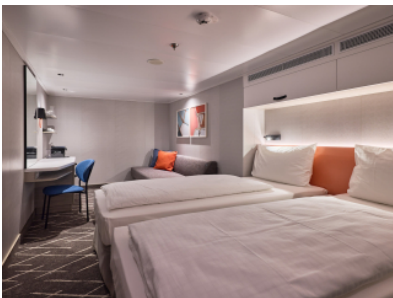

Всяка каюта е оборудвана с климатик, телевизор, сейф и телефон. За комфорта на гостите са осигурени меки халати, чехли и сешоар, а денят започва отлично с еспресо машина в самото помещение. Банята разполага с душ и тоалетна. При запитване могат да бъдат предоставени и каюти с осигурен достъп за инвалидни колички.