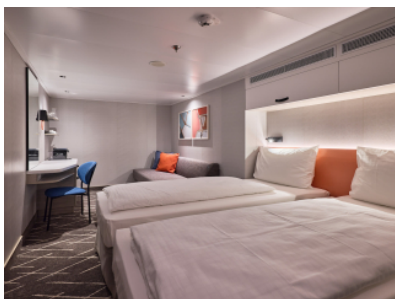

Каюти

ВЪТРЕШНА КАЮТА - INAO

Площ на каютата: 14-17 m²

Оборудване: Bademantel, Espresso-Maschine, Slipper, Klimaanlage, TV, Safe, Telefon, Haartrockner, Bad mit Dusche/WC, barrierefreie Kabinen auf Anfrage

Снимката е илюстративна и не гарантира изгледа, обзавеждането и разположението на резервираната от вас каюта.

ВЪТРЕШНА КАЮТА - ИКАО

Площ на каютата: 14-17 m²

Оборудване: Bademantel, Espresso-Maschine, Slipper, Klimaanlage, TV, Safe, Telefon, Haartrockner, Bad mit Dusche/WC, barrierefreie Kabinen auf Anfrage

Снимката е илюстративна и не гарантира изгледа, обзавеждането и разположението на резервираната от вас каюта.

ВЪТРЕШНА КАЮТА - ИКСО

Площ на каютата: 14-17 m²

Оборудване: Bademantel, Espresso-Maschine, Slipper, Klimaanlage, TV, Safe, Telefon, Haartrockner, Bad mit Dusche/WC, barrierefreie Kabinen auf Anfrage

Снимката е илюстративна и не гарантира изгледа, обзавеждането и разположението на резервираната от вас каюта.

ВЪТРЕШНА КАЮТА - INUS

Площ на каютата: 14-17 m²

Оборудване: Bademantel, Espresso-Maschine, Slipper, Klimaanlage, TV, Safe, Telefon, Haartrockner, Bad mit Dusche/WC, barrierefreie Kabinen auf Anfrage