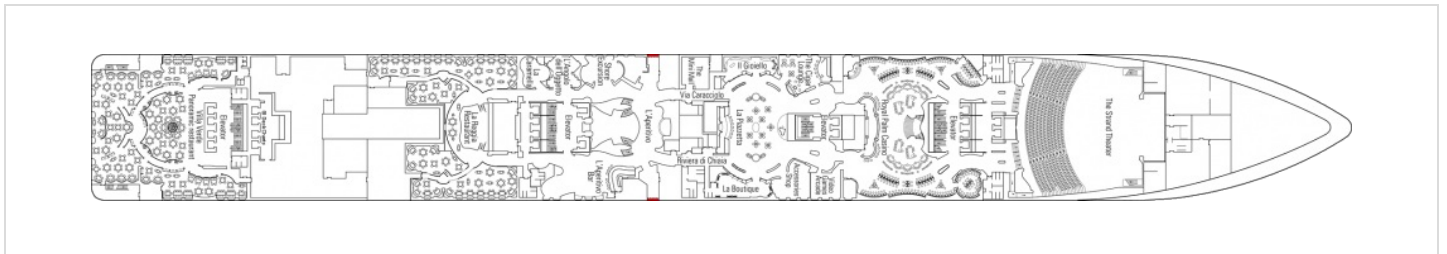

ВИП АПАРТАМЕНТ - MSC YACHT CLUB EXECUTIV AND FAMILY SUITE - YCT

ВИП и семеен апартамент Yacht Club с балкон и джакузи с обща площ 97 м² (58 м² помещение + 39 м² балкон). На корабите от клас Fantasia, Yacht Club Executiv and Family Suite е без джакузи. Тази категория каюти се намира на палуба 15.

Освен суперлюксово обзавеждане, гостите в апартамент от тарифа Yacht Club се ползват и с ексклузивни привилегии като консиерж, приоритет при резервации за представления и различни услуги на борда, частни партита и събития; достъп до ВИП зона; При запазване на каюта от тази тарифа получавате: