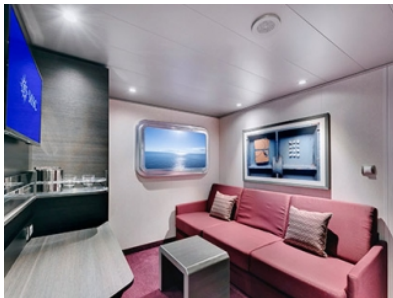

Каюти

Снимката е илюстративна и не гарантира изгледа, обзавеждането и разположението на резервираната от вас каюта.

ВЪТРЕШНА КАЮТА BELLA - IB

Стандартна вътрешна каюта с площ около 17 м², разположена на палубите от 5 до 13, в тарифа BELLA, която включва:

- обща спалня, която може да се превърне в две единични легла (при поискване);
- каютата разполага с климатик, просторен гардероб, баня с душ кабина, интерактивна телевизия, телефон, безжичен интернет достъп (срещу заплащане), мини бар, сейф;
- комфортна каюта избрана за вас от автоматично от круизната компания. В тарифа BELLA не е възможен избор на конкретен номер на каюта;
- възможност за промяна на име в резервацията (срещу такса);
- избор на смяна за вечеря (според наличността);
- изобилен бюфет с разнообразие от национални кухни и гурме специалитети;
- шоу-спектакли в бродуейски стил;
- безплатно ползване на басейни, шезлонги, джакузита, фитнес, спортни съоръжения на открито и забавления на борда;

Каютите от категория Bella са от типа, познат в света на круизите като **гарантирани**. Това означава, че избирате само общия тип каюта, но не и конкретен номер, палуба и разположение. Обикновено гарантираните каюти са разположени на ниските палуби. Круизната компания ще определи автоматично конкретната ви каюта до 4 дни преди датата на отплаване. Може да получите каюта с ограничена видимост, частично ограничена видимост (за каюти с балкон) или с изглед към вътрешната търговска улица (за определени кораби). Ако сте резервирали гарантирана каюта за трима или четирима, в зависимост от наличността, може да бъдете разпределени в две каюти на една и съща палуба и от една и съща страна на кораба, но не задължително съседни.