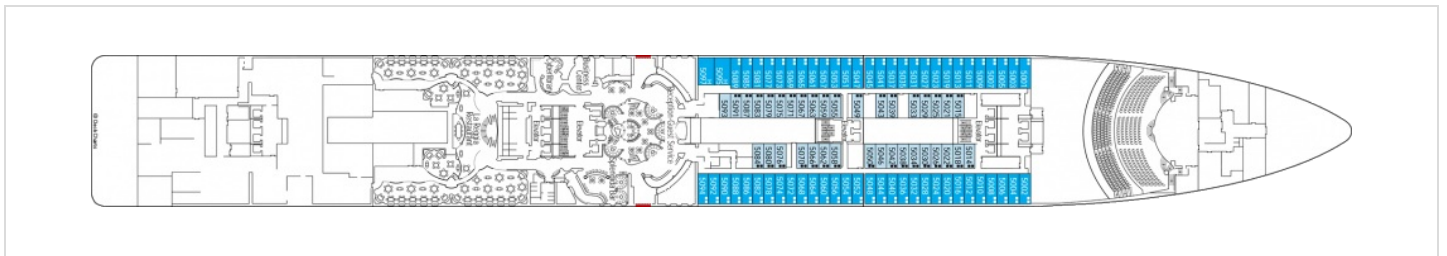

Палуби

Палуба 5