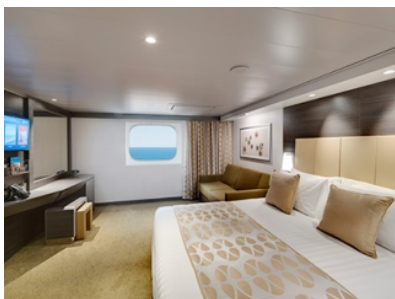

Снимката е илюстративна и не гарантира изгледа, обзавеждането и разположението на резервираната от вас каюта.

ВЪНШНА КАЮТА PREMIUM - OL1

Външна каюта с неотваряем прозорец и площ около 21м², разположена на палуба 5 в тарифа FANTASTICA, която включва:

- обща спалня, която може да се превърне в две единични легла (при поискване);
- централна климатизация, просторен гардероб, баня с душ кабина, интерактивна телевизия, телефон, безжичен интернет достъп (срещу заплащане), мини бар, сейф;
- избор от най-добрите налични каюти;
- възможност за една безплатна промяна на резервацията;
- приоритет при избор на смяна за вечеря (според наличността);
- изобилен бюфет с разнообразие от национални кухни и гурме специалитети;
- безплатна закуска в каютата;
- шоу-спектакли в бродуейски стил;
- безплатно ползване на басейни, шезлонги, джакузита, фитнес, спортни съоръжения на открито и забавления на борда;
- специални събития за деца;
- 20% отстъпка при резервация на пакети за специализираните ресторанти;
- 50% отстъпка за фитнес с персонален инструктор (само за възрастни).