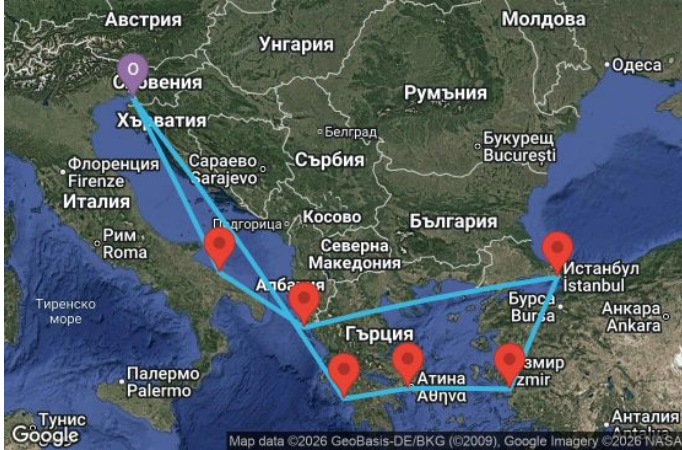

9 дни Италия, Гърция, Турция - UZB4

Картата е само за обща ориентация. Координатите са приблизителни и не целят да покажат точната локация на кораба.

Легенда: "А" - начална точка; "В" - крайна точка; "О" - начална и крайна точка

Маршрут

	ДЕН	ТОЧКА	ДЪРЖАВА	ПРИСТИГАНЕ	ТРЪГВАНЕ
	1	Триест ▼	Италия	-	19:00
	2	В открито море ▼		-	-
	3	Катаколн (Олимпия) ▼	Гърция	07:00	15:00
	4	Атина (Пирея) ▼	Гърция	08:00	18:00
	5	Кушадасъ (Ефес) ▼	Турция	07:00	15:00
	6	Истанбул ▼	Турция	10:00	23:00
	7	В открито море ▼		-	-
	8	Корфу ▼	Гърция	13:00	21:00
	9	Бари ▼	Италия	07:00	14:00
	10	Триест ▼	Италия	09:00	-