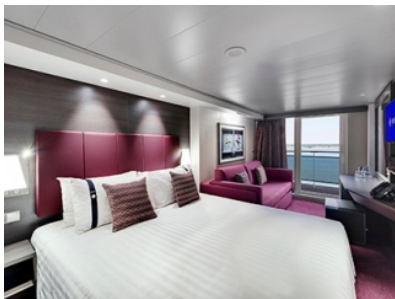

Снимката е илюстративна и не гарантира изгледа, обзавеждането и разположението на резервираната от вас каюта.

КАЮТА С БАЛКОН BELLA - BB

Стандартна каюта с балкон каюта с обща площ между 19 и 20 м², разположена на най-ниските палуби, в тарифа BELLA, която включва:

- обща спалня, която може да се превърне в две единични легла (при поискване);
- каютата разполага с климатик, просторен гардероб, баня с душ кабина, интерактивна телевизия, телефон, безжичен интернет достъп (срещу заплащане), мини бар, сейф;
- комфортна каюта избрана за вас от автоматично от круизната компания. В тарифа BELLA не е възможен избор на конкретен номер на каюта;
- възможност за промяна на име в резервацията (срещу такса);
- избор на смяна за вечеря (според наличността);
- изобилен бюфет с разнообразие от национални кухни и гурме специалитети;
- шоу-спектакли в бродуейски стил;
- безплатно ползване на басейни, шезлонги, джакузита, фитнес, спортни съоръжения на открито и забавления на борда;

Каютите от категория Bella са от типа, познат в света на круизите като **гарантирани**. Това означава, че избирате само общия тип каюта, но не и конкретен номер, палуба и разположение. Обикновено гарантираните каюти са разположени на ниските палуби. Круизната компания ще определи автоматично конкретната ви каюта до 4 дни преди датата на отплаване. Може да получите каюта с ограничена видимост, частично ограничена видимост (за каюти с балкон) или с изглед към вътрешната търговска улица (за определени кораби). Ако сте резервирали гарантирана каюта за трима или четирима, в зависимост от наличността, може да бъдете разпределени в две каюти на една и съща палуба и от една и съща страна на кораба, но не задължително съседни.