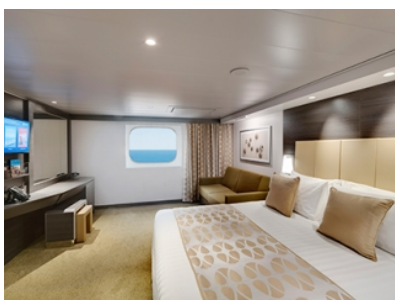

Снимката е илюстративна и не гарантира изгледа, обзавеждането и разположението на резервираната от вас каюта.

ВЪНШНА КАЮТА PREMIUM - OL2

Външна каюта с неотваряем прозорец и площ между 18 и 19 м², разположена на палуба 8 в тарифа FANTASTICA, която включва:

- обща спалня, която може да се превърне в две единични легла (при поискване);
- централна климатизация, просторен гардероб, баня с душ кабина, интерактивна телевизия, телефон, безжичен интернет достъп (срещу заплащане), мини бар, сейф;
- избор от най-добрите налични каюти;
- възможност за една безплатна промяна на резервацията;
- приоритет при избор на смяна за вечеря (според наличността);
- изобилен бюфет с разнообразие от национални кухни и гурме специалитети;
- безплатна закуска в каютата;
- шоу-спектакли в бродуейски стил;
- безплатно ползване на басейни, шезлонги, джакузита, фитнес, спортни съоръжения на открито и забавления на борда;
- специални събития за деца;
- 20% отстъпка при резервация на пакети за специализираните ресторанти;
- 50% отстъпка за фитнес с персонален инструктор (само за възрастни).