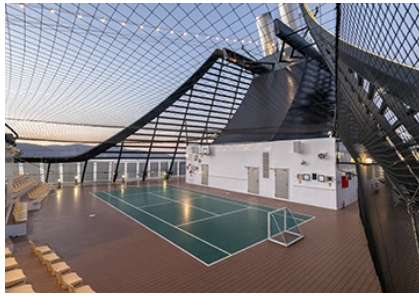

БАРОВЕ И ЗАВЕДЕНИЯ

На борда на MSC Splendida възможностите за вечерни забавления и нощен живот са много и за всеки вкус. Плаващият хотел разполага с над 20 бара плюс казино и театър, в който всяка вечер се изнасят забележителни шоу програми. В тях няма да ви потърсят такса за вход, но тъй като напитките не са включени в цената на круиза, всички - безалкохолни и алкохолни - се заплащат според цени в меню. MSC предлага и опция предварително да закупите All Inclusive пакет за напитки, с който в зависимост от консумацията може да спестите малко пари.

Барове, свободно време и релакс:

- L'Aperitivo Bar
- La Prua Piano Bar
- The Purple Jazz Bar
- Sports Bar
- L'Espresso Coffe Bar
- Enoteca

УСЛУГИ НА БОРДА

MSC Cruises са безкомпромисни по отношение на качеството и това личи и по възможностите за забавления на борда на MSC Splendida - Аквапарк, 5 басейна, джакузита, водни барове, водни пързалки, вътрешен басейн, фитнес център, алея за джогинг, спортен център - Lo Stadio, тенис корт, игрище за баскетбол, мини голф игрище, сауна, парна баня, многобройни спа процедури, салон за красота.