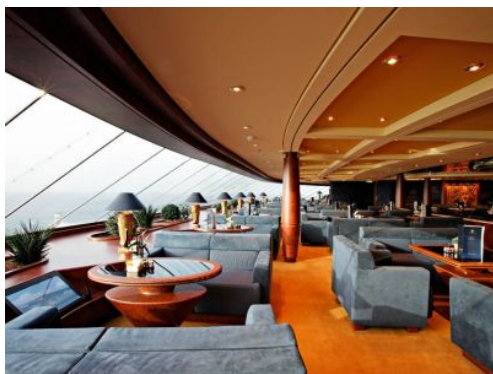

ТЕХНИЧЕСКА ИНФОРМАЦИЯ

Брой пътници: 3274
Последна година на реновация: -
Полезен обем: 137936.00
Дължина: 333.30
Електрическо напрежение: 220

Брой екипаж: 1637
Година на пускане на вода: 2009
Ширина: 37.92
Скорост: 22.55