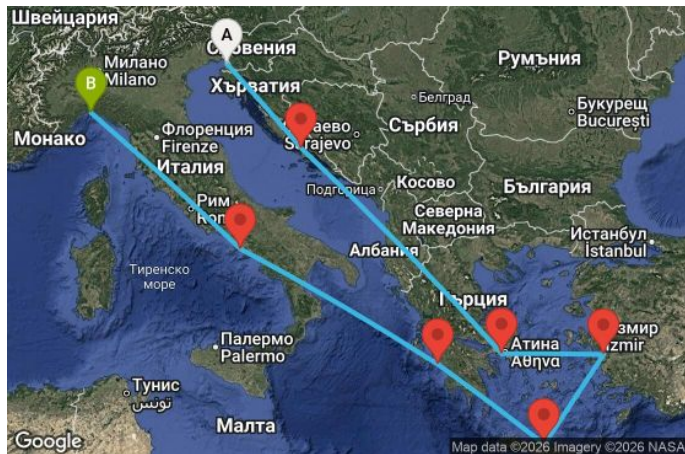

9 дни Италия, Хърватия, Гърция, Турция - UYOS

Картата е само за обща ориентация. Координатите са приблизителни и не целят да покажат точната локация на кораба.

Легенда: "А" - начална точка; "В" - крайна точка; "О" - начална и крайна точка

Маршрут

ДЕН	ТОЧКА	ДЪРЖАВА	ПРИСТИГАНЕ	ТРЪГВАНЕ
1	Триест ▼	Италия	-	18:00
2	Сплит ▼	Хърватия	08:00	18:00
3	В открито море ▼		-	-
4	Атина (Пирея) ▼	Гърция	07:30	16:30
5	Кушадасъ (Ефес) ▼	Турция	08:00	18:00
6	Ираклион (Крит) ▼	Гърция	08:00	18:00
7	Катаколон (Олимпия) ▼	Гърция	10:00	17:00
8	В открито море ▼		-	-