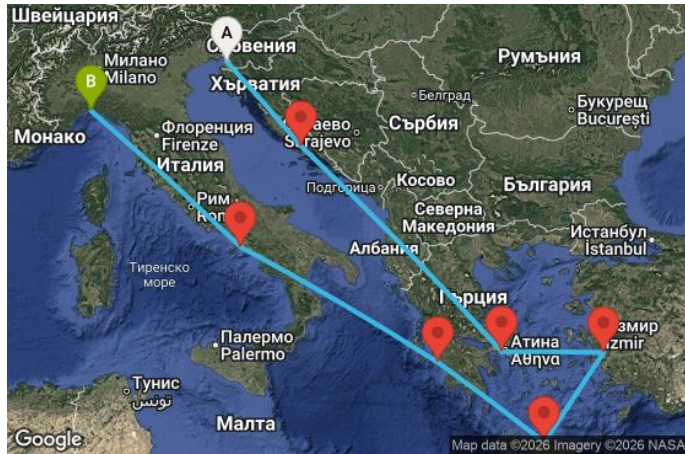

9 дни Италия, Хърватия, Гърция, Турция - UYOS

Картата е само за обща ориентация. Координатите са приблизителни и не целят да покажат точната локация на кораба.

Легенда: "А" - начална точка; "В" - крайна точка; "О" - начална и крайна точка

Маршрут

ДЕН	ТОЧКА	ДЪРЖАВА	ПРИСТИГАНЕ	ТРЪГВАНЕ
1	Триест ▼	Италия	-	18:00
2	Сплит ▼	Хърватия	08:00	18:00
3	В открито море ▼		-	-
4	Атина (Пирея) ▼	Гърция	07:30	16:30
5	Кушадасъ (Ефес) ▼	Турция	08:00	18:00
6	Ираклион (Крит) ▼	Гърция	08:00	18:00
7	Катаколон (Олимпия) ▼	Гърция	10:00	17:00
8	В открито море ▼		-	-