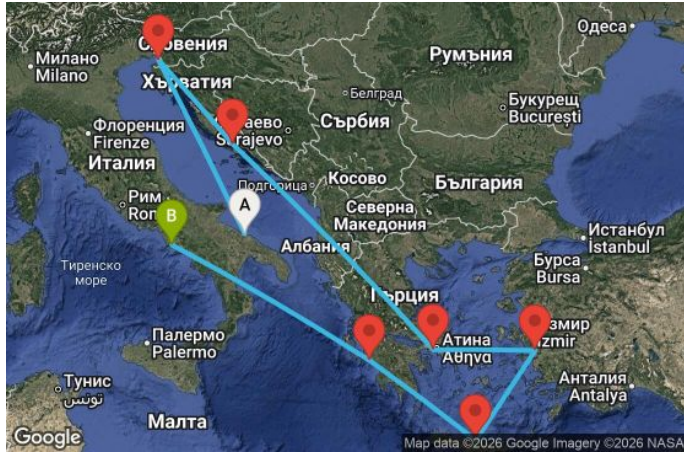

9 дни Италия, Хърватия, Гърция, Турция - UYVQ

Картата е само за обща ориентация. Координатите са приблизителни и не целят да покажат точната локация на кораба.

Легенда: "А" - начална точка; "В" - крайна точка; "О" - начална и крайна точка

Маршрут

ДЕН	ТОЧКА	ДЪРЖАВА	ПРИСТИГАНЕ	ТРЪГВАНЕ
1	Бари ▼	Италия	-	14:00
2	Триест ▼	Италия	09:00	18:00
3	Сплит ▼	Хърватия	08:00	18:00
4	В открито море ▼		-	-
5	Атина (Пирея) ▼	Гърция	07:30	16:30
6	Кушадасъ (Ефес) ▼	Турция	08:00	18:00
7	Ираклион (Крит) ▼	Гърция	08:00	18:00
8	Катаколон (Олимпия) ▼	Гърция	10:00	17:00