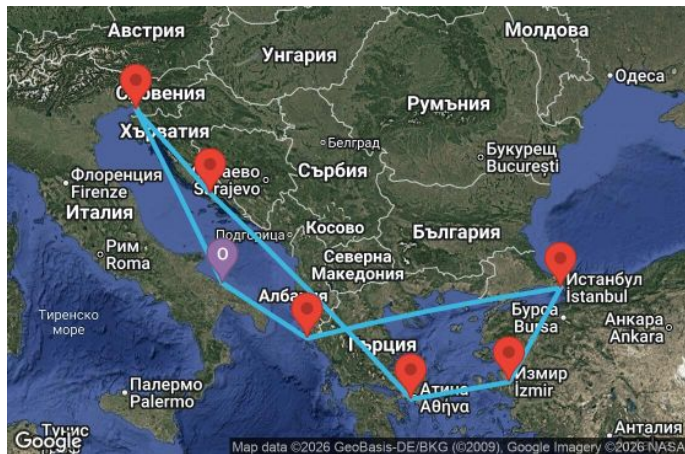

9 дни Италия, Хърватия, Гърция, Турция - UZ2B

Картата е само за обща ориентация. Координатите са приблизителни и не целят да покажат точната локация на кораба.

Легенда: "А" - начална точка; "В" - крайна точка; "О" - начална и крайна точка

Маршрут

ДЕН	ТОЧКА	ДЪРЖАВА	ПРИСТИГАНЕ	ТРЪГВАНЕ
1	Бари ▼	Италия	-	14:00
2	Триест ▼	Италия	09:00	19:00
3	Сплит ▼	Хърватия	09:00	18:00
4	В открито море ▼		-	-
5	Атина (Пирея) ▼	Гърция	08:00	18:00
6	Измир ▼	Турция	08:00	17:00
7	Иstanbul ▼	Турция	10:00	23:00
8	В открито море ▼		-	-