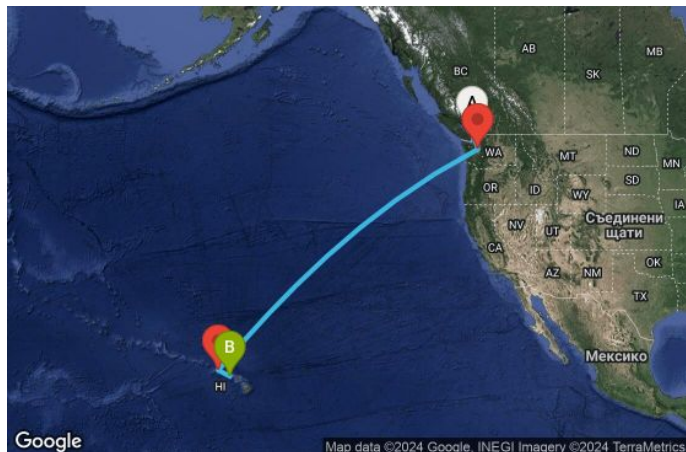

# 9 дни Канада, САЩ - 09H016

КРУИЗНА КОМПАНИЯ: **ROYAL CARIBBEAN**  
КОРАБ: **ANTHEM OF THE SEAS** ⚓⚓⚓⚓⚓

Картата е само за обща ориентация. Координатите са приблизителни и не целят да покажат точната локация на кораба.

Легенда: "А" - начална точка; "В" - крайна точка; "О" - начална и крайна точка