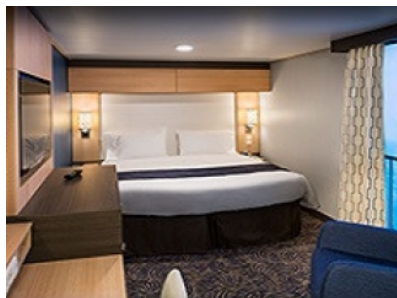

Снимката е илюстративна и не гарантира изгледа, обзавеждането и разположението на резервираната от вас каюта.

INTERIOR WITH VIRTUAL BALCONY - КАТЕГОРИЯ 2U

Голяма вътрешна каюта, оборудвана с две единични легла, които по желание предварително могат да бъдат събрани в голямо двойно легло, луксозно спално бельо, баня с душ кабина и тоалетна, кът с мека мебел, гардероб, минибар, тоалетка с огледало, телевизор, минисейф, радио, сешоар и телефон.

Площ: 14 – 16 кв.м