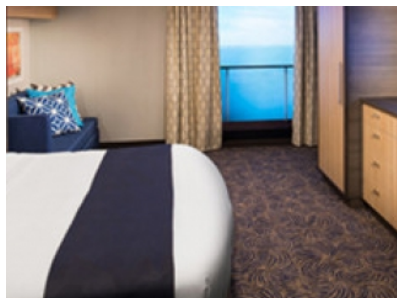

Снимката е илюстративна и не гарантира изгледа, обзавеждането и разположението на резервираната от вас каюта.

STUDIO INTERIOR - КАТЕГОРИЯ 2W