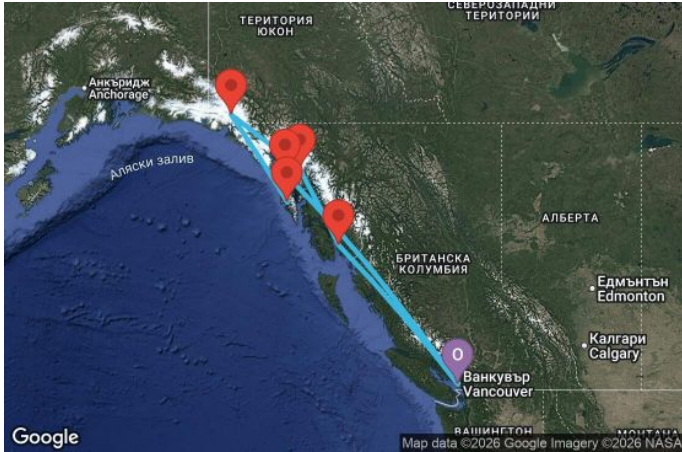

9 дни Канада, САЩ - AN09A009

Картата е само за обща ориентация. Координатите са приблизителни и не целят да покажат точната локация на кораба.

Легенда: "А" - начална точка; "В" - крайна точка; "О" - начална и крайна точка

Маршрут

ДЕН	ТОЧКА	ДЪРЖАВА	ПРИСТИГАНЕ	ТРЪГВАНЕ
1	Ванкувър ▾	Канада	-	23:00
2	В открито море ▾		-	-
3	Айси стрейт поинт (Хуна) ▾	САЩ	14:00	19:00
4	Ситка ▾	САЩ	07:00	17:00
5	Ледник Хабард ▾	САЩ	07:00	11:00
6	В открито море ▾		-	-
7	Джуно ▾	САЩ	08:00	17:00
8	Кечикан ▾	САЩ	10:00	18:00
9	В открито море ▾		-	-

	ДЕН	ТОЧКА	ДЪРЖАВА	ПРИСТИГАНЕ	ТРЪГВАНЕ
	10	Ванкувър ▼	Канада	03:00	00:00

Какво включва цената?

Цената включва:

Всички цени, посочени към маршрутите на Royal Caribbean са за човек, настанен в двойна каюта от избраната категория за целия круиз и включват: