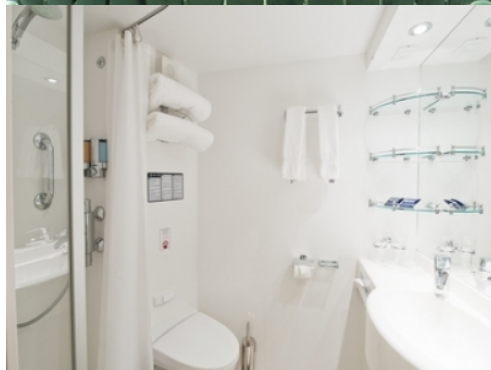

Повече информация относно визовите изисквания за български граждани можете да получите на сайта на Министерството на външните работи на Република България или просто ни попитайте.

Чуждестранни граждани, може да проверят визовите изисквания, валидни за техните държави на страниците на техните консулски отдели, външно министерство или съответните служби.

Кораб

MSC Magnifica