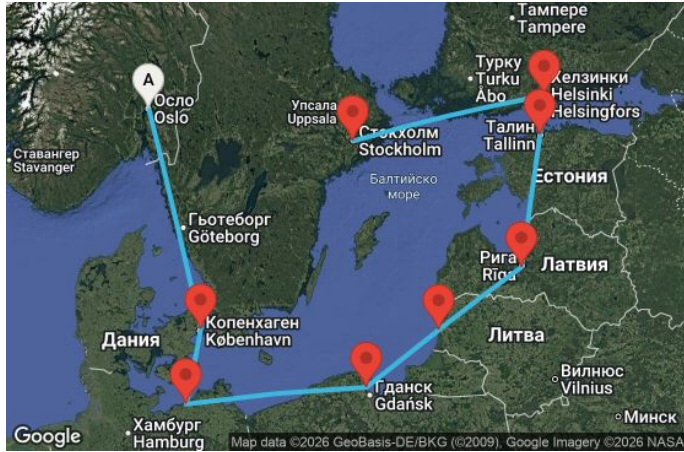

ВИЖ КРУИЗИ С БЕЗПЛАТНИ НАПИТКИ

9 дни Норвегия, Дания, Германия, Полша, Литва, Латвия, Естония, Финландия, Швеция - UZDO

Картата е само за обща ориентация. Координатите са приблизителни и не целят да покажат точната локация на кораба.

Маршрут

ДЕН	ТОЧКА	ДЪРЖАВА	ПРИСТИГАНЕ	ТРЪГВАНЕ
1	Осло ▼	Норвегия	-	16:00
2	Копенхаген ▼	Дания	09:00	17:00
3	Варнемюнде ▼	Германия	08:00	17:00
4	Гдиня/Гданск ▼	Полша	10:00	19:00
5	Клайпеда ▼	Литва	09:00	17:00
6	Рига ▼	Латвия	09:00	17:00
7	Талин ▼	Естония	10:00	20:00