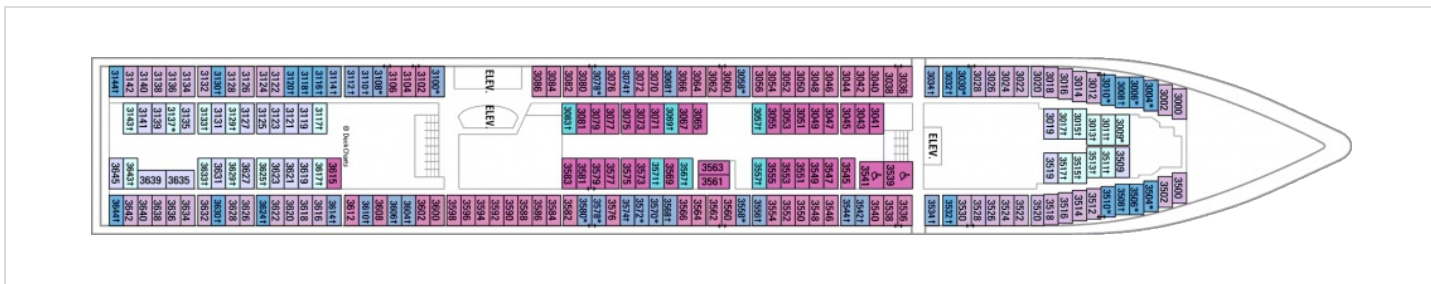

Апартаментите от категория OS са разположени на палуба 10

ROYAL SUITE WITH BALCONY - КРАЛСКИ АПАРТАМЕНТ - КАТЕГОРИЯ RS

Кралските апартаменти категория JS са с размери 107 кв.м. и балкон 30 кв.м. и са обзаведени с голяма спалня, всекидневна с голям разтегателен диван, джакузи, трапезария, пиано, голям LED телевизор, DVD със съранд система, тоалетка, бани с вана, гардероб, мокър бар, сешоар, телевизор, радио и телефон, персонален консьерж. Апартаментите от категория RS са разположени на палуба 10

Снимката е илюстративна и не гарантира изгледа, обзавеждането и разположението на резервираната от вас каюта.

Палуби

Палуба 2

Палуба 3

Палуба 4

Палуба 5

Палуба 6

Палуба 7