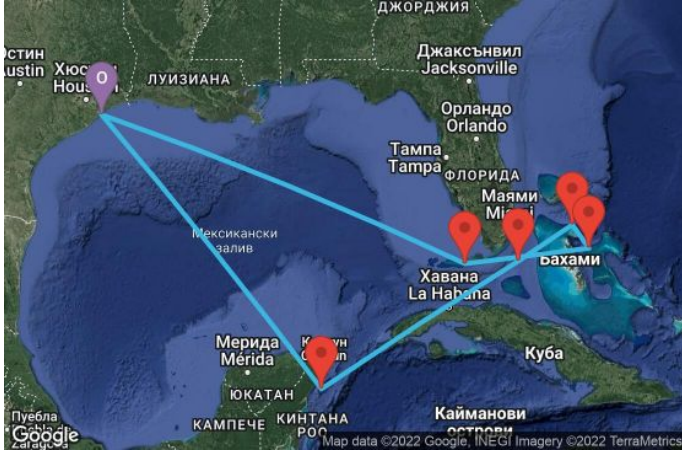

9 дни САЩ, Бахамските острови, Мексико - 9ВН023

Картата е само за обща ориентация. Координатите са приблизителни и не целят да покажат точната локация на кораба.

Легенда: "А" - начална точка; "В" - крайна точка; "О" - начална и крайна точка

КРУИЗНА КОМПАНИЯ: **ROYAL CARIBBEAN**
КОРАБ: **RADIANCE OF THE SEAS** ⚓⚓⚓⚓⚓

ЦЕНИ

Офертата за този круиз е изтекла, но може да потърсите друг подходящ за вас круиз в нашите над 2000 актуални оферти

ВИЖ ВСИЧКИ ОФЕРТИ

Маршрут

ДЕН	ТОЧКА	ДЪРЖАВА	ПРИСТИГАНЕ	ТРЪГВАНЕ
-----	-------	---------	------------	----------

Какво включва цената?

Цената включва:

Всички цени, посочени към маршрутите на Royal Caribbean са за човек, настанен в двойна каюта от избраната категория за целия круиз и включват: