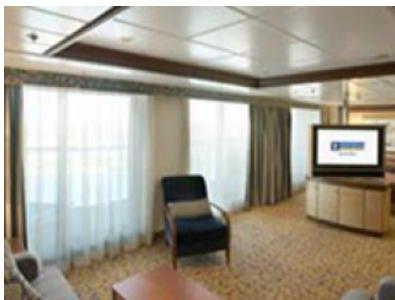

Снимката е илюстративна и не гарантира изгледа, обзавеждането и разположението на резервираната от вас каюта.

OWNER'S SUITE - 1 BEDROOM - КАТЕГОРИЯ OS

Луксозните апартаменти категория OS са с размери 55 кв.м. и балкон 17 кв.м. и са обзаведени с голяма спалня, всекидневна с голям разтегателен диван, тоалетка, бани с вана, гардероб, мокър бар, сешоар, телевизор, радио и телефон, персонален консьерж.

Апартаментите от категория OS са разположени на палуба 10