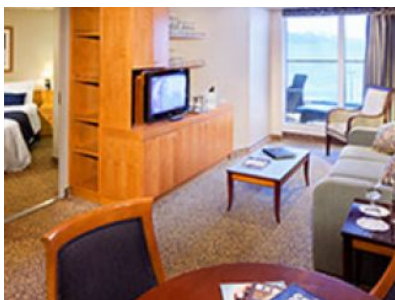

Снимката е илюстративна и не гарантира изгледа, обзавеждането и разположението на резервираната от вас каюта.

OCEANVIEW SUITE - 2 BEDROOM - КАТЕГОРИЯ VT

Апартаментите с две спални категория TS са с размери 49 кв.м. и балкон 18 кв.м. и са обзаведени с две легла във всяка стая, които могат да бъдат събрани на спалня, в едната стая има допълнителни падащи легла, всекидневна с разтегателен диван, тоалетка. Апартаментите разполагат с две бани - едната с душ кабина, другата с вана, гардероб, мини бар, сешоар, телевизор, радио и телефон, персонален консьерж. В апартаментите могат да се настанят до 8 души.

Апартаментите от категория TS са разположени на палуби 7, 8, 9