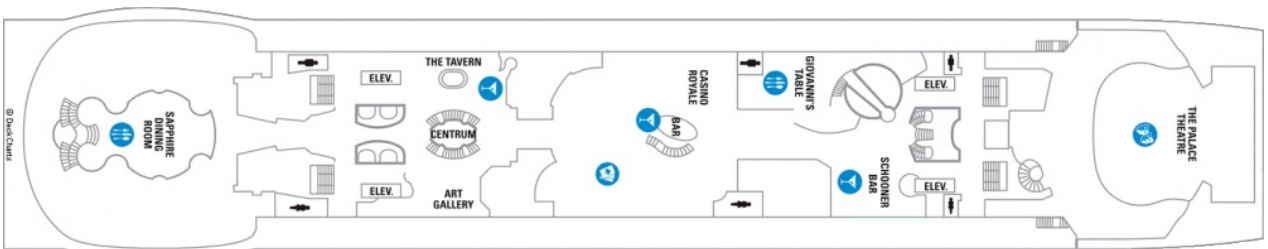

Площ: 124.12 кв. м; балкон: 24.72 кв. м

Разположение: палуба 10

Максимална заетост: 4-ма души

Палуби

Палуба 2

Палуба 3

Палуба 4

Палуба 5