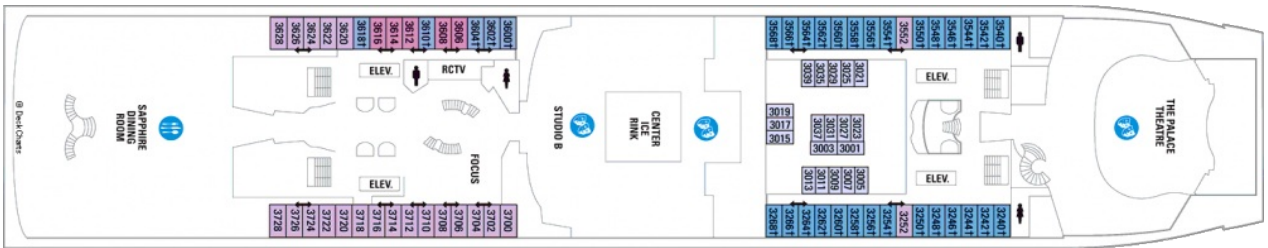

Площ: 124.12 кв. м; балкон: 24.72 кв. м

Разположение: палуба 10

Максимална заетост: 4-ма души

Палуби

Палуба 2

Палуба 3

Палуба 4

Палуба 5