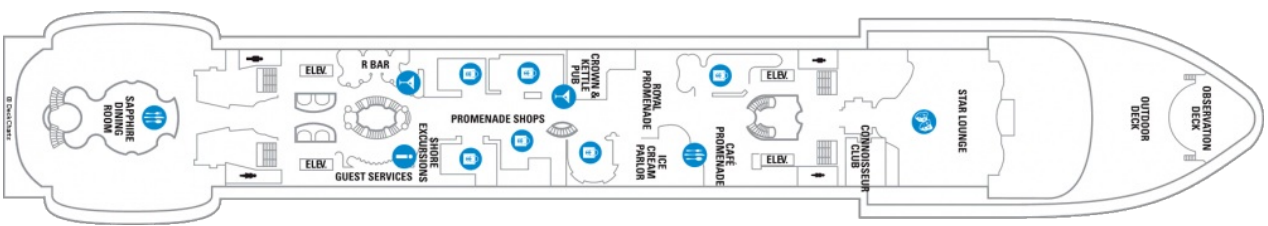

Площ: 124.12 кв. м; балкон: 24.72 кв. м

Разположение: палуба 10

Максимална заетост: 4-ма души

Палуби

Палуба 2

Палуба 3

Палуба 4

Палуба 5