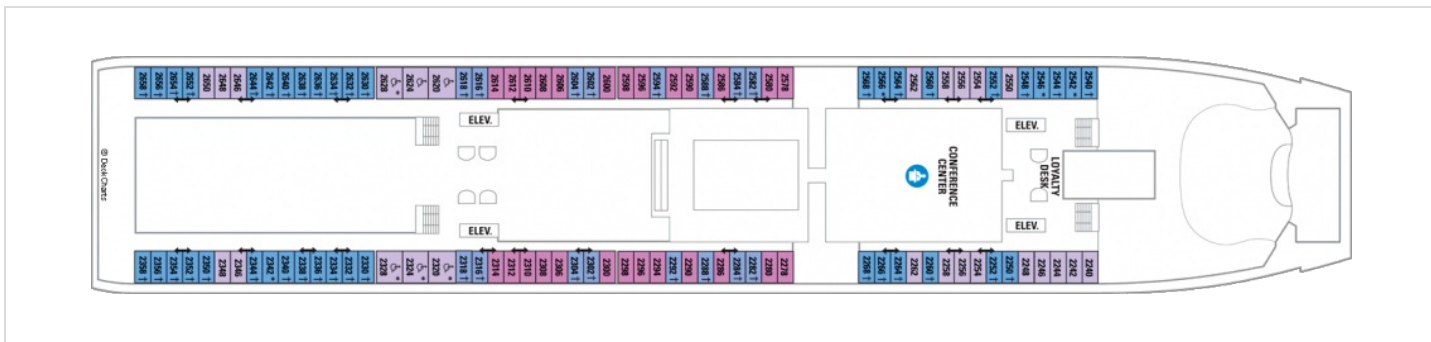

Палуби

Палуба 2