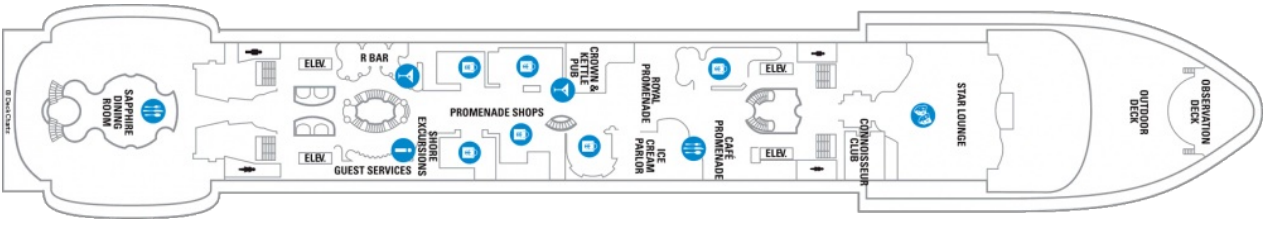

Площ: 124.12 кв. м; балкон: 24.72 кв. м
 Разположение: палуба 10
 Максимална заетост: 4-ма души

Палуби

Палуба 2

Палуба 4

Палуба 5

Палуба 6

Палуба 7

Палуба 8