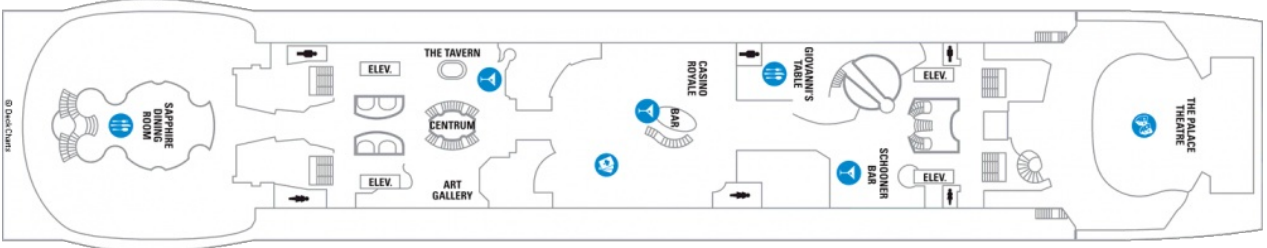

Площ: 124.12 кв. м; балкон: 24.72 кв. м
 Разположение: палуба 10
 Максимална заетост: 4-ма души

Палуби

Палуба 2

Палуба 4

Палуба 5

Палуба 6

Палуба 7

Палуба 8