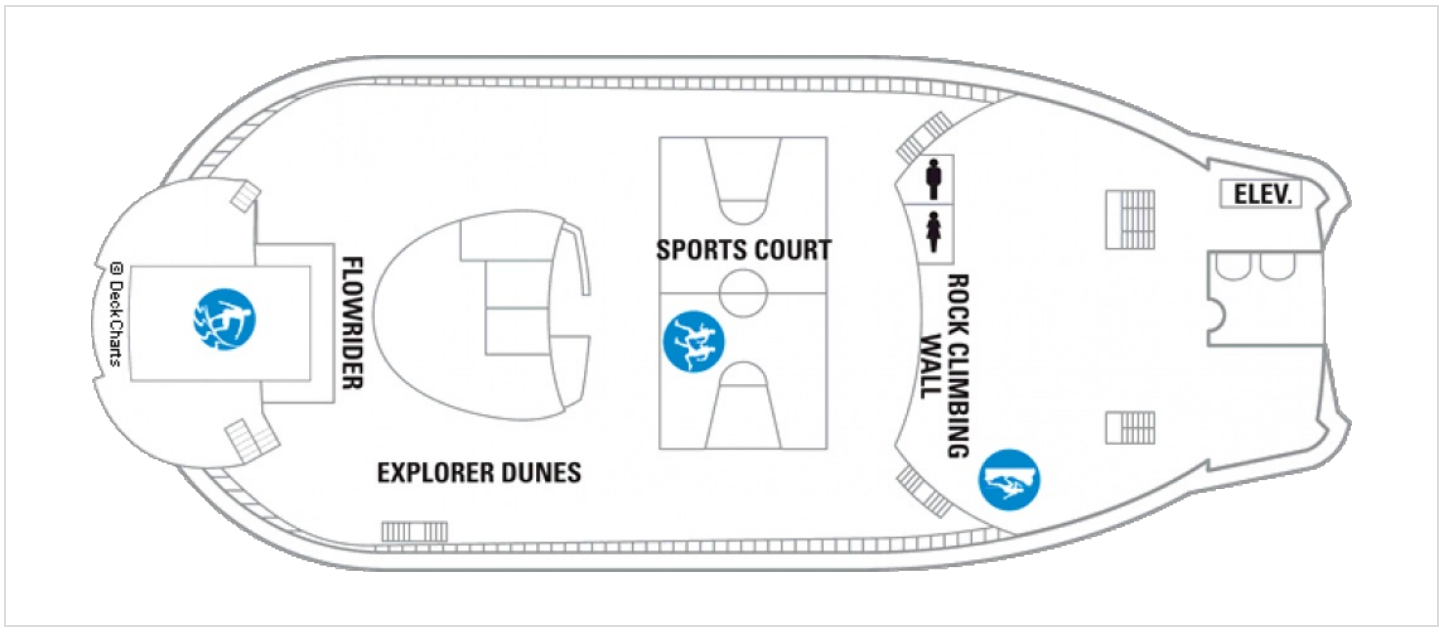

Площ: 124.12 кв. м; балкон: 24.72 кв. м
 Разположение: палуба 10
 Максимална заетост: 4-ма души

Палуби

Палуба 2

Палуба 4

Палуба 5

Палуба 6

Палуба 7

Палуба 8