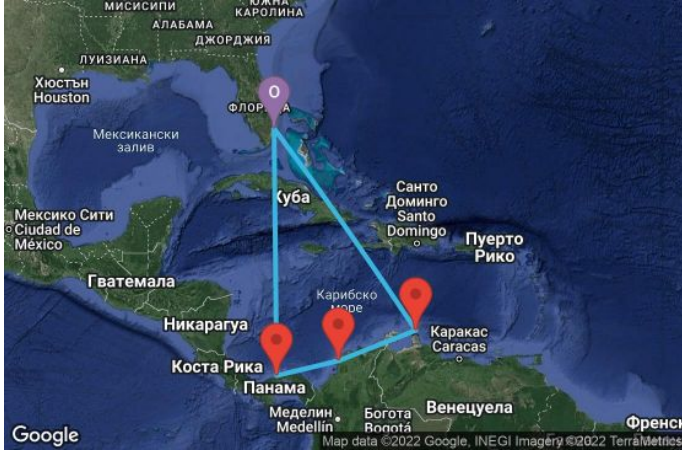

# 9 дни САЩ, Панама, Колумбия, Аруба - 09D073

КРУИЗНА КОМПАНИЯ: ROYAL CARIBBEAN  
КОРАБ: VISION OF THE SEAS ⚓⚓⚓⚓

Картата е само за обща ориентация. Координатите са приблизителни и не целят да покажат точната локация на кораба.

Легенда: "А" - начална точка; "В" - крайна точка; "О" - начална и крайна точка

## Маршрут

ДЕН	ТОЧКА	ДЪРЖАВА	ПРИСТИГАНЕ	ТРЪГВАНЕ
-----	-------	---------	------------	----------