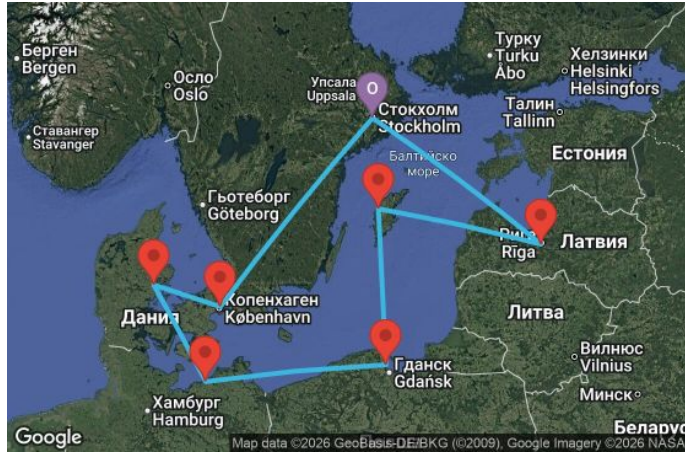

ВИЖ КРУИЗИ С БЕЗПЛАТНИ НАПИТКИ

9 дни Швеция, Дания, Германия, Полша, Латвия - UZAF

Картата е само за обща ориентация. Координатите са приблизителни и не целят да покажат точната локация на кораба.

Легенда: "А" - начална точка; "В" - крайна точка; "О" - начална и крайна точка

КРУИЗНА КОМПАНИЯ: **MSC**
КОРАБ: **MSC MAGNIFICA** ⚓⚓⚓⚓⚓

ЦЕНИ

Офертата за този круиз е изтекла, но може да потърсите друг подходящ за вас круиз в нашите над 2000 актуални оферти

ВИЖ ВСИЧКИ ОФЕРТИ

Маршрут

	ДЕН	ТОЧКА	ДЪРЖАВА	ПРИСТИГАНЕ	ТРЪГВАНЕ
	1	Стокхолм ▼	Швеция	-	на котва
	2	Стокхолм ▼	Швеция	на котва	15:00
	3	В открито море ▼		-	-
	4	Копенхаген ▼	Дания	08:00	18:00
	5	Орхус ▼	Дания	08:00	18:00
	6	Варнемюнде ▼	Германия	07:00	17:00
	7	Гдиня/Гданск ▼	Полша	10:00	20:00
	8	Висбю ▼	Швеция	09:00	16:00
	9	Рига ▼	Латвия	07:00	14:00
	10	Стокхолм ▼	Швеция	09:00	-