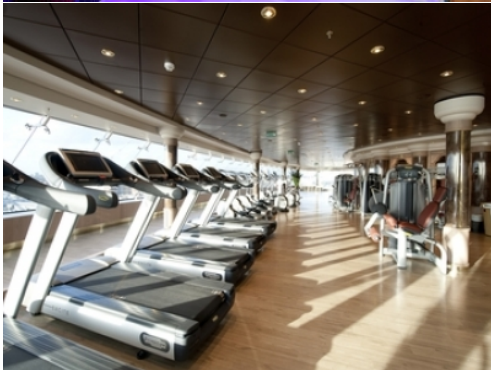

Чуждестранни граждани, може да проверят визовите изисквания, валидни за техните държави на страниците на техните консулски отдели, външно министерство или съответните служби.

Кораб

MSC Magnifica ⚓⚓⚓⚓⚓