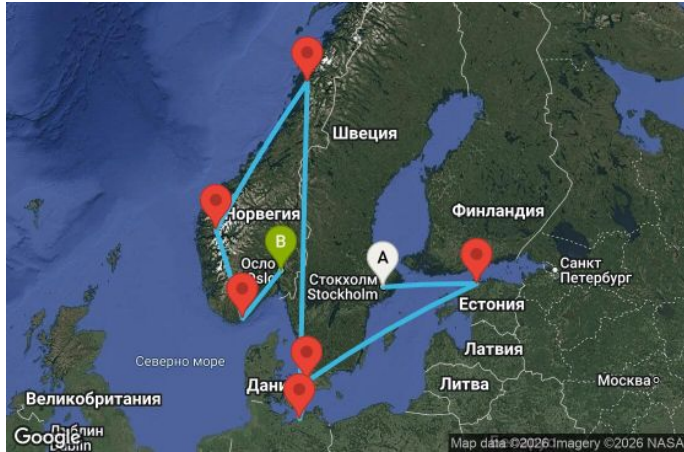

9 дни Швеция, Естония, Дания, Германия, Норвегия - UZХJ

Картата е само за обща ориентация. Координатите са приблизителни и не целят да покажат точната локация на кораба.

Легенда: "А" - начална точка; "В" - крайна точка; "О" - начална и крайна точка

Маршрут

ДЕН	ТОЧКА	ДЪРЖАВА	ПРИСТИГАНЕ	ТРЪГВАНЕ
1	Стокхолм ▼	Швеция	-	17:00
2	Талин ▼	Естония	09:00	18:00
3	В открито море ▼		-	-
4	Копенхаген ▼	Дания	09:00	17:00
5	Варнемюнде ▼	Германия	07:00	17:00
6	В открито море ▼		-	-
7	Санес ▼	Норвегия	08:00	18:00
8	Вик ▼	Норвегия	08:00	15:00