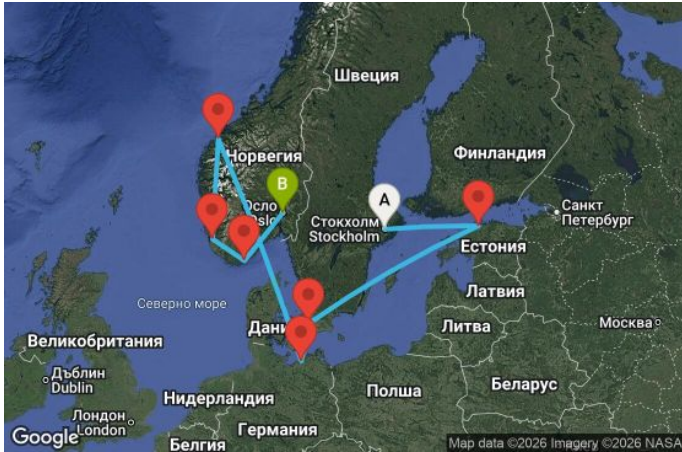

9 дни Швеция, Естония, Дания, Германия, Норвегия - UZXQ

Картата е само за обща ориентация. Координатите са приблизителни и не целят да покажат точната локация на кораба.

Легенда: "А" - начална точка; "В" - крайна точка; "О" - начална и крайна точка

Маршрут

ДЕН	ТОЧКА	ДЪРЖАВА	ПРИСТИГАНЕ	ТРЪГВАНЕ
1	Стокхолм ▼	Швеция	-	17:00
2	Талин ▼	Естония	09:00	18:00
3	В открито море ▼		-	-
4	Копенхаген ▼	Дания	09:00	17:00
5	Варнемюнде ▼	Германия	07:00	17:00
6	В открито море ▼		-	-
7	Олесунд ▼	Норвегия	09:00	17:00
8	Ставангер ▼	Норвегия	10:00	18:00