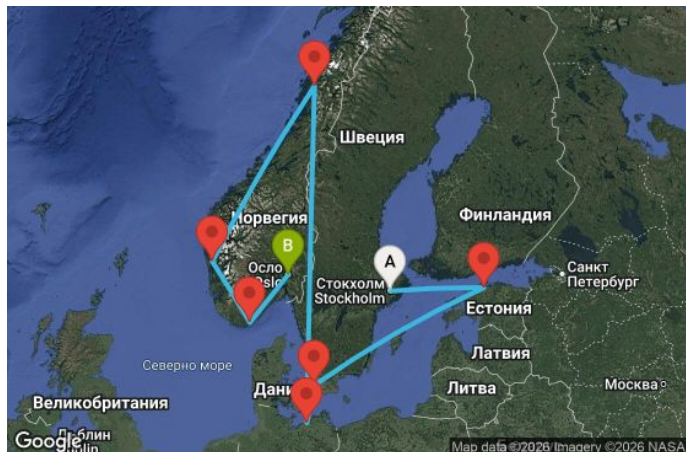

9 дни Швеция, Естония, Дания, Германия, Норвегия - UZY1

Картата е само за обща ориентация. Координатите са приблизителни и не целят да покажат точната локация на кораба.

Легенда: "А" - начална точка; "В" - крайна точка; "О" - начална и крайна точка

Маршрут

ДЕН	ТОЧКА	ДЪРЖАВА	ПРИСТИГАНЕ	ТРЪГВАНЕ
1	Стокхолм ▼	Швеция	-	17:00
2	Талин ▼	Естония	09:00	18:00
3	В открито море ▼		-	-
4	Копенхаген ▼	Дания	09:00	17:00
5	Варнемюнде ▼	Германия	07:00	17:00
6	В открито море ▼		-	-
7	Санес ▼	Норвегия	08:00	18:00
8	Берген ▼	Норвегия	08:00	18:00