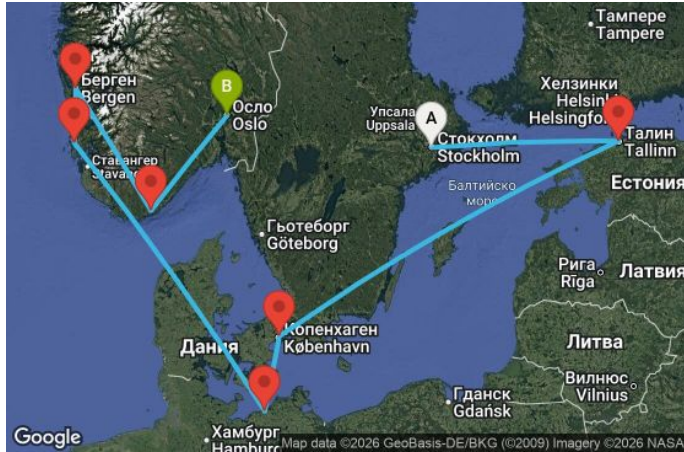

9 дни Швеция, Естония, Дания, Германия, Норвегия - UZY4

Картата е само за обща ориентация. Координатите са приблизителни и не целят да покажат точната локация на кораба.

Легенда: "А" - начална точка; "В" - крайна точка; "О" - начална и крайна точка

Маршрут

ДЕН	ТОЧКА	ДЪРЖАВА	ПРИСТИГАНЕ	ТРЪГВАНЕ
1	Стокхолм ▼	Швеция	-	17:00
2	Талин ▼	Естония	09:00	18:00
3	В открито море ▼		-	-
4	Копенхаген ▼	Дания	09:00	17:00
5	Варнемюнде ▼	Германия	07:00	17:00
6	В открито море ▼		-	-
7	Хаугесун ▼	Норвегия	08:00	18:00
8	Берген ▼	Норвегия	09:00	20:00