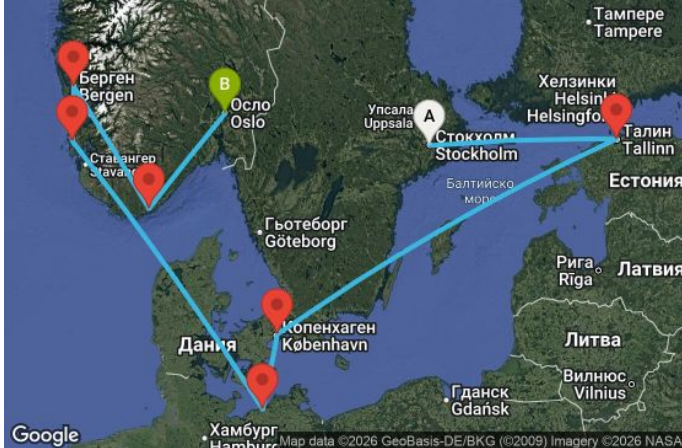

9 дни Швеция, Естония, Дания, Германия, Норвегия - UZY4

Картата е само за обща ориентация. Координатите са приблизителни и не целят да покажат точната локация на кораба.

Легенда: "А" - начална точка; "В" - крайна точка; "О" - начална и крайна точка

Маршрут

ДЕН	ТОЧКА	ДЪРЖАВА	ПРИСТИГАНЕ	ТРЪГВАНЕ
1	Стокхолм	Швеция	-	17:00
2	Талин	Естония	09:00	18:00
3	В открито море		-	-
4	Копенхаген	Дания	09:00	17:00
5	Варнемюнде	Германия	07:00	17:00

	ДЕН	ТОЧКА	ДЪРЖАВА	ПРИСТИГАНЕ	ТРЪГВАНЕ
	6	В открито море ▼		-	-
	7	Хаугесун ▼	Норвегия	08:00	18:00
	8	Берген ▼	Норвегия	09:00	20:00
	9	Кристиансанд ▼	Норвегия	13:00	21:00
	10	Осло ▼	Норвегия	08:00	-