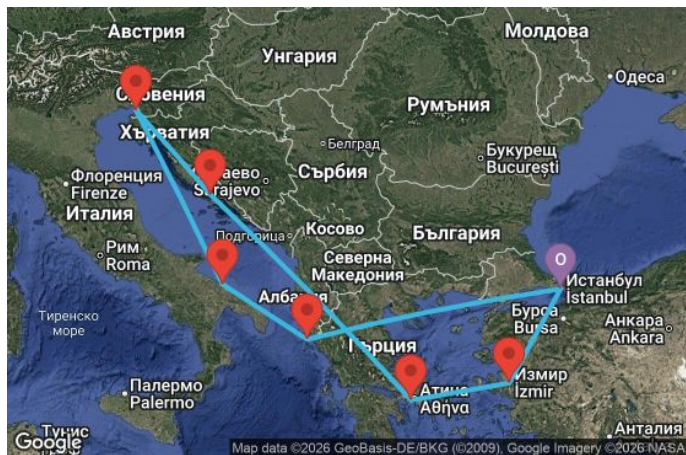

00
00
00
00

9 дни Турция, Гърция, Италия, Хърватия - UZ2D

Картата е само за обща ориентация. Координатите са приблизителни и не целят да покажат точната локация на кораба.

Легенда: "А" - начална точка; "В" - крайна точка; "О" - начална и крайна точка

Маршрут

ДЕН	ТОЧКА	ДЪРЖАВА	ПРИСТИГАНЕ	ТРЪГВАНЕ
1	Истанбул	Турция	-	23:00
2	В открито море		-	-
3	Корфу	Гърция	13:00	21:00
4	Бари	Италия	07:00	14:00
5	Триест	Италия	09:00	19:00

	ДЕН	ТОЧКА	ДЪРЖАВА	ПРИСТИГАНЕ	ТРЪГВАНЕ
	6	Сплит ▼	Хърватия	09:00	18:00
	7	В открито море ▼		-	-
	8	Атина (Пирея) ▼	Гърция	08:00	18:00
	9	Измир ▼	Турция	08:00	17:00
	10	Истанбул ▼	Турция	10:00	-