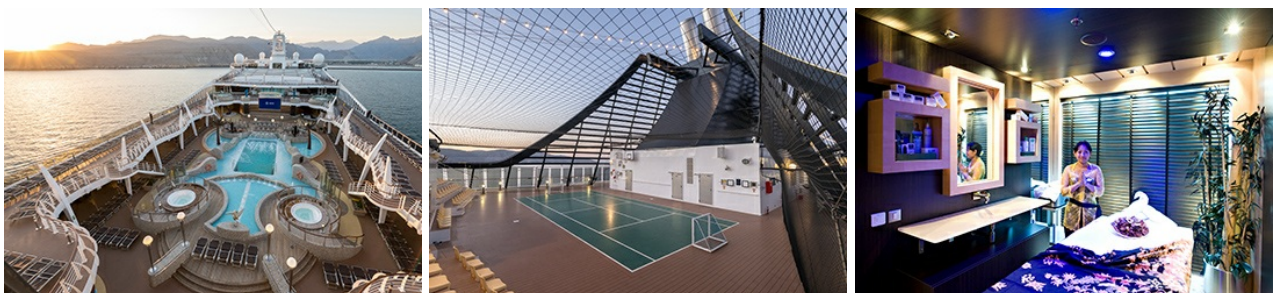

УСЛУГИ НА БОРДА

MSC Cruises са безкомпромисни по отношение на качеството и това личи и по възможностите за забавления на борда на MSC Splendida - Акванарк,