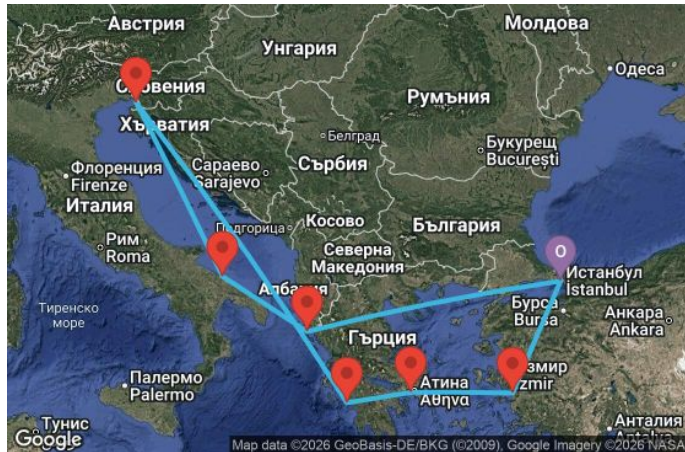

9 дни Турция, Гърция, Италия - UZB6

Картата е само за обща ориентация. Координатите са приблизителни и не целят да покажат точната локация на кораба.

Легенда: "А" - начална точка; "В" - крайна точка; "О" - начална и крайна точка

Маршрут

ДЕН	ТОЧКА	ДЪРЖАВА	ПРИСТИГАНЕ	ТРЪГВАНЕ	
	1	Истанбул ▼	Турция	-	23:00
	2	В открито море ▼		-	-
	3	Корфу ▼	Гърция	13:00	21:00
	4	Бари ▼	Италия	07:00	14:00
	5	Триест ▼	Италия	09:00	19:00
	6	В открито море ▼		-	-
	7	Катаколон (Олимпия) ▼	Гърция	07:00	15:00
	8	Атина (Пирея) ▼	Гърция	08:00	18:00
	9	Кушадасъ (Ефес) ▼	Турция	07:00	15:00
	10	Истанбул ▼	Турция	10:00	-