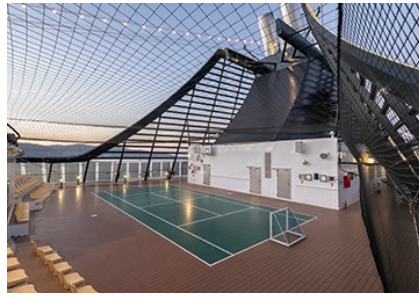

БАРОВЕ И ЗАВЕДЕНИЯ

На борда на MSC Splendida възможностите за вечерни забавления и нощен живот са много и за всеки вкус. Плаващият хотел разполага с над 20 бара плюс казино и театър, в който всяка вечер се изнасят забележителни шоу програми. В тях няма да ви потърсят такса за вход, но тъй като напитките не са включени в цената на круиза, всички - безалкохолни и алкохолни - се заплащат според цени в меню. MSC предлага и опция предварително да закупите All Inclusive пакет за напитки, с който в зависимост от консумацията може да спестите малко пари.

Барове, свободно време и релакс:

- L'Aperitivo Bar
- La Prua Piano Bar
- The Purple Jazz Bar
- Sports Bar
- L'Espresso Coffe Bar
- Enoteca

УСЛУГИ НА БОРДА

MSC Cruises са безкомпромисни по отношение на качеството и това личи и по възможностите за забавления на борда на MSC Splendida - Аквапарк, 5 басейна, джакузита, водни барове, водни пързалки, вътрешен басейн, фитнес център, алея за джогинг, спортен център - Lo Stadio, тенис корт, игрище за баскетбол, мини голф игрище, сауна, парна баня, многобройни спа процедури, салон за красота.