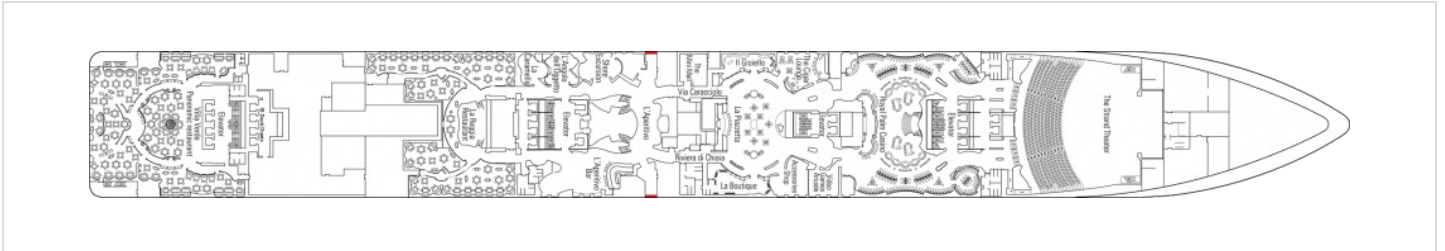

Палуби

Палуба 5

Палуба 6

Палуба 7

Палуба 8

Палуба 9

Палуба 10

Палуба 11