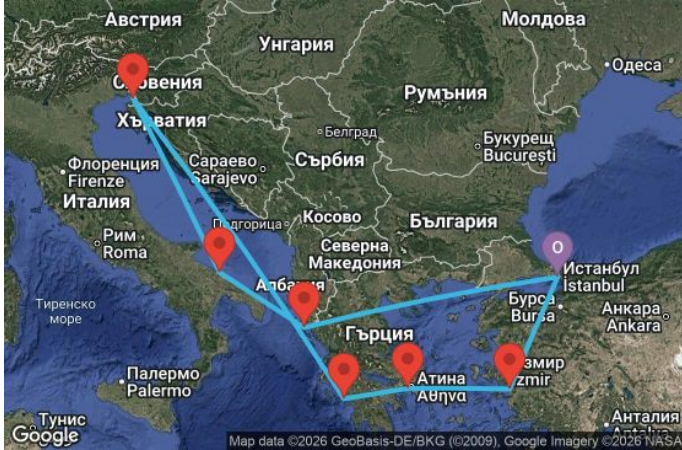

9 дни Турция, Гърция, Италия - UZB6

Картата е само за обща ориентация. Координатите са приблизителни и не целят да покажат точната локация на кораба.

Легенда: "А" - начална точка; "В" - крайна точка; "О" - начална и крайна точка

Маршрут

	ДЕН	ТОЧКА	ДЪРЖАВА	ПРИСТИГАНЕ	ТРЪГВАНЕ
	1	Истанбул ▼	Турция	-	23:00
	2	В открито море ▼		-	-
	3	Корфу ▼	Гърция	13:00	21:00
	4	Бари ▼	Италия	07:00	14:00
	5	Триест ▼	Италия	09:00	19:00
	6	В открито море ▼		-	-
	7	Катаколон (Олимпия) ▼	Гърция	07:00	15:00
	8	Атина (Пирея) ▼	Гърция	08:00	18:00
	9	Кушадась (Ефес) ▼	Турция	07:00	15:00
	10	Истанбул ▼	Турция	10:00	-