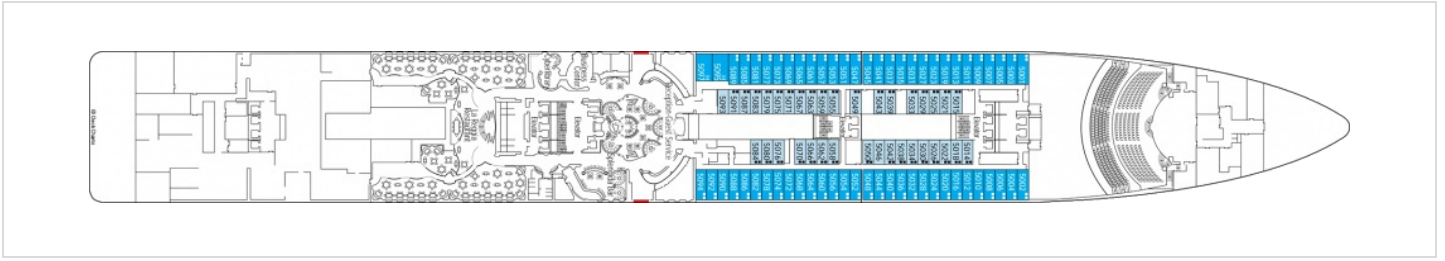

Палуби

Палуба 5