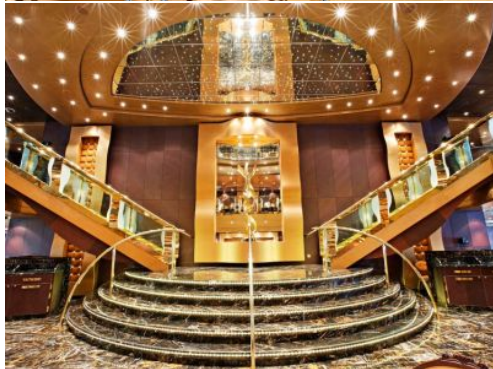

Чуждестранни граждани, може да проверят визовите изисквания, валидни за техните държави на страниците на техните консулски отдели, външно министерство или съответните служби.

Кораб

MSC Splendida