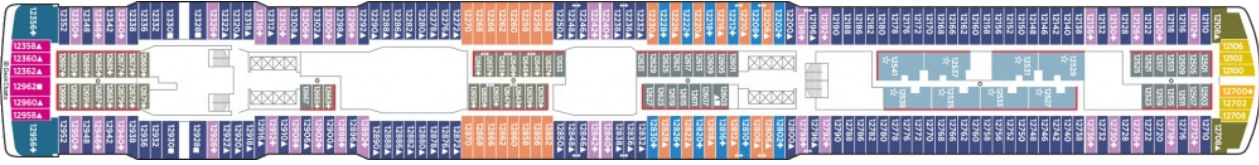

ГАРАНТИРАНА КАЮТА С БАЛКОН - ВХ

КАЮТА С БАЛКОН - ВА

Снимката е илюстративна и не гарантира изгледа, обзавеждането и разположението на резервираната от вас каюта.

КАЮТА С БАЛКОН - ВВ

Снимката е илюстративна и не гарантира изгледа, обзавеждането и разположението на резервираната от вас каюта.

КАЮТА С БАЛКОН - ВГ

Снимката е илюстративна и не гарантира изгледа, обзавеждането и разположението на резервираната от вас каюта.

КАЮТА С ГОЛЯМ БАЛКОН - В6

Снимката е илюстративна и не гарантира изгледа, обзавеждането и разположението на резервираната от вас каюта.

СЕМЕЙНА КАЮТА С БАЛКОН - В4

Снимката е илюстративна и не гарантира изгледа, обзавеждането и разположението на резервираната от вас каюта.

КАЮТА С БАЛКОН - В1

Снимката е илюстративна и не гарантира изгледа, обзавеждането и разположението на резервираната от вас каюта.