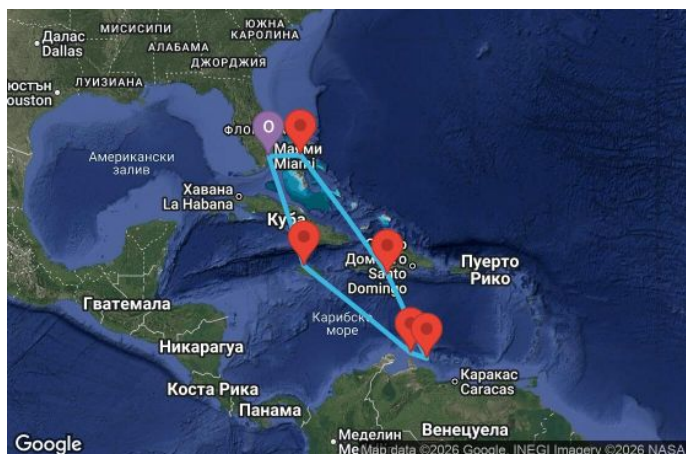

9 дни Южни Кариби от Маями - JOYC09CNNMIAMIA

Картата е само за обща ориентация. Координатите са приблизителни и не целят да покажат точната локация на кораба.

Легенда: "А" - начална точка; "В" - крайна точка; "О" - начална и крайна точка

Маршрут

| ДЕН | ТОЧКА | ДЪРЖАВА | ПРИСТИГАНЕ | ТРЪГВАНЕ |
|---|-------------------------|------------------------|------------|----------|
|  | 1 Маями (Флорида) ▼ | САЩ | - | 16:00 |
|  | 2 Грейт Стиръп Кей ▼ | Бахамските острови | 07:00 | 15:00 |
|  | 3 В открито море ▼ | | - | - |
|  | 4 Кабо Рохо ▼ | Доминиканска република | 09:00 | 16:00 |
|  | 5 Кюрасао (Вилемстад) ▼ | Нидерландски Антили | 14:00 | 22:00 |
|  | 6 Аруба (Оранестаd) ▼ | Нидерландски Антили | 07:00 | 19:00 |
|  | 7 В открито море ▼ | | - | - |
|  | 8 Фолмут ▼ | Ямайка | 07:00 | 15:00 |
|  | 9 В открито море ▼ | | - | - |
|  | 10 Маями (Флорида) ▼ | САЩ | 07:00 | - |