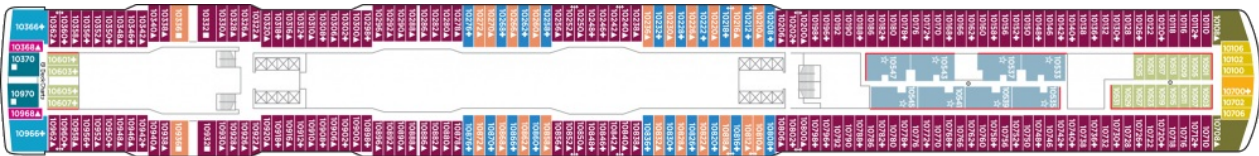

ДЕН	ТОЧКА	ДЪРЖАВА	ПРИСТИГАНЕ	ТРЪГВАНЕ

Какво включва цената?

Цената включва:

Всички цени, посочени към маршрутите на NCL, са в EUR (евро) за човек, настанен в двойна каюта от избраната категория за целия круиз и включват:

СЕМЕЙНА КАЮТА С БАЛКОН - В4

Снимката е илюстративна и не гарантира изгледа, обзавеждането и разположението на резервираната от вас каюта.

КАЮТА С БАЛКОН - В1

Снимката е илюстративна и не гарантира изгледа, обзавеждането и разположението на резервираната от вас каюта.

Палуби

Палуба 12

Палуба 20

Палуба 19

Палуба 18

Палуба 5

Палуба 11

Палуба 10