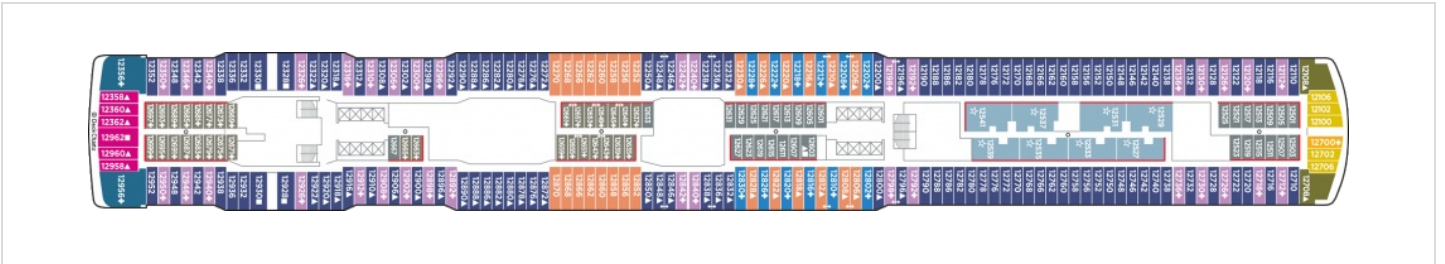

КАЮТА С БАЛКОН - ВГ

Снимката е илюстративна и не гарантира изгледа, обзавеждането и разположението на резервираната от вас каюта.

КАЮТА С ГОЛЯМ БАЛКОН - В6

Снимката е илюстративна и не гарантира изгледа, обзавеждането и разположението на резервираната от вас каюта.

СЕМЕЙНА КАЮТА С БАЛКОН - В4

Снимката е илюстративна и не гарантира изгледа, обзавеждането и разположението на резервираната от вас каюта.

КАЮТА С БАЛКОН - В1

Снимката е илюстративна и не гарантира изгледа, обзавеждането и разположението на резервираната от вас каюта.

Палуби

Палуба 12

Палуба 20

Палуба 19

Палуба 18

Палуба 5

Палуба 11

Палуба 10