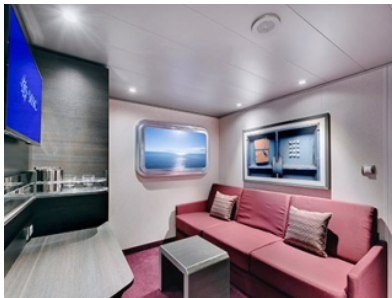

Каюти

Снимката е илюстративна и не гарантира изгледа, обзавеждането и разположението на резервираната от вас каюта.

ВЪТРЕШНА КАЮТА BELLA - IB

Стандартна вътрешна каюта с площ между 13 и 14м², разположена на ниските палуби, в тарифа BELLA, която включва:

- обща спалня, която може да се превърне в две единични легла (при поискване);
- каютата разполага с климатик, просторен гардероб, баня с душ кабина, интерактивна телевизия, телефон, безжичен интернет достъп (срещу заплащане), мини бар, сейф;
- комфортна каюта избрана за вас от автоматично от круизната компания. В тарифа BELLA не е възможен избор на конкретен номер на каюта;
- възможност за промяна на име в резервацията (срещу такса);
- избор на смяна за вечеря (според наличността);
- изобилен бюфет с разнообразие от национални кухни и гурме специалитети;
- шоу-спектакли в бродуейски стил;
- безплатно ползване на басейни, шезлонги, джакузита, фитнес, спортни съоръжения на открито и забавления на борда;

Каютите от категория Bella са от типа, познат в света на круизите като **гарантирани**. Това означава, че избирате само общия тип каюта, но не и конкретен номер, палуба и разположение. Обикновено гарантираните каюти са разположени на ниските палуби. Круизната компания ще определи автоматично конкретната ви каюта до 4 дни преди датата на отплаване. Може да получите каюта с ограничена видимост, частично ограничена видимост (за каюти с балкон) или с изглед към вътрешната търговска улица (за определени кораби). Ако сте резервирали гарантирана каюта за трима или четирима, в зависимост от наличността, може да бъдете разпределени в две каюти на една и съща палуба и от една и съща страна на кораба, но не задължително съседни.