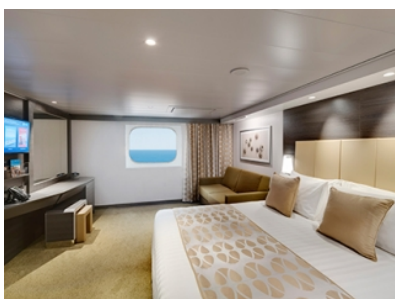

Снимката е илюстративна и не гарантира изгледа, обзавеждането и разположението на резервираната от вас каюта.

ВЪНШНА КАЮТА С ОГРАНИЧЕНА ВИДИМОСТ - OO

Външни каюти с площ около 15 м², разположени на палуба 8. Спасителните лодки на кораба висят отвън пред прозорците на тези каюти, затова макар и да влиза дневна светлина, гледката е ограничена от лодките. Настаняването е в тарифа FANTASTICA, която включва:

- обща спалня, която може да се превърне в две единични легла (при поискване);
- централна климатизация, просторен гардероб, баня с душ кабина, интерактивна телевизия, телефон, безжичен интернет достъп (срещу заплащане), мини бар, сейф;
- избор от най-добрите налични каюти;
- възможност за една безплатна промяна на резервацията;
- приоритет при избор на смяна за вечеря (според наличността);
- изобилен бюфет с разнообразие от национални кухни и гурме специалитети;
- безплатна закуска в каютата;
- шоу-спектакли в бродуейски стил;
- безплатно ползване на басейни, шезлонги, джакузита, фитнес, спортни съоръжения на открито и забавления на борда;
- специални събития за деца;
- 20% отстъпка при резервация на пакети за специализираните ресторанти;
- 50% отстъпка за фитнес с персонален инструктор (само за възрастни).