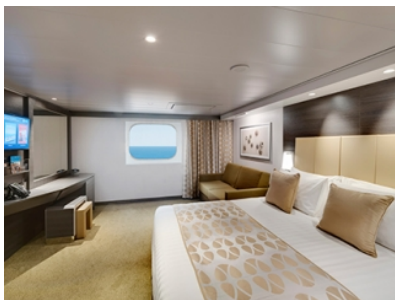

Снимката е илюстративна и не гарантира изгледа, обзавеждането и разположението на резервираната от вас каюта.

ВЪНШНА КАЮТА DELUXE - OR1

Външна каюта с неотваряем прозорец и площ около 16 м², разположена на палуби от 5 до 12 в тарифа FANTASTICA, която включва:

- обща спалня, която може да се превърне в две единични легла (при поискване);
- централна климатизация, просторен гардероб, баня с душ кабина, интерактивна телевизия, телефон, безжичен интернет достъп (срещу заплащане), мини бар, сейф;
- избор от най-добрите налични каюти;
- възможност за една безплатна промяна на резервацията;
- приоритет при избор на смяна за вечеря (според наличността);
- изобилен бюфет с разнообразие от национални кухни и гурме специалитети;
- безплатна закуска в каютата;
- шоу-спектакли в бродуейски стил;
- безплатно ползване на басейни, шезлонги, джакузита, фитнес, спортни съоръжения на открито и забавления на борда;
- специални събития за деца;
- 20% отстъпка при резервация на пакети за специализираните ресторанти;
- 50% отстъпка за фитнес с персонален инструктор (само за възрастни).