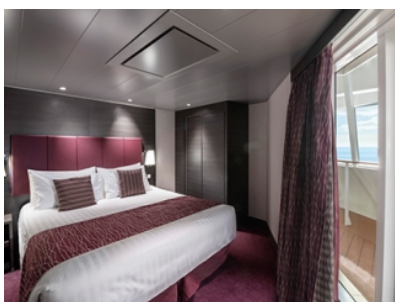

Снимката е илюстративна и не гарантира изгледа, обзавеждането и разположението на резервираната от вас каюта.

АПАРТАМЕНТ AUREA PREMIUM С ДЖАКУЗИ - SLW

Премиум апартамент с джакузи на балкона, с обща площ 35 м² (28 м² помещение + 7 м² балкон), разположен между палуби 9 и 15 в луксозна тарифа настаняване AUREA, която включва:

- обща спалня, която може да се превърне в две единични легла (при поискване);
- централна климатизация, просторен гардероб, баня с душ кабина, интерактивна телевизия, телефон, безжичен интернет достъп (срещу заплащане), мини бар, сейф;
- най-добрите премиум каюти на кораба;
- меню с избор на възглавници;
- WELCOME пакет - бутилка просеко "Aneri" и шоколадови бонбони "Venchi";
- приоритетно качване и слизане от кораба;
- възможност за една безплатна промяна на круиза;
- свободен час за вечеря в основния ресторант;
- безплатна закуска в каютата;
- 24-часов рум-сървис с безплатна доставка;
- изобилен бюфет с разнообразие от национални кухни и гурме специалитети;
- сет от козметични продукти в каютата, халат и хавлия за СПА;
- шоу-спектакли в бродуейски стил;
- безплатно посещение на термалната зона на СПА центъра за целия круиз;
- 40% отстъпка за специален СПА пакет;
- 10% отстъпка от всички СПА процедури на борда;
- 20% отстъпка при резервация на пакети за специализираните ресторанти;
- 50% отстъпка за фитнес с персонален инструктор;
- специални събития за деца;
- достъп до ексклузивната плажна палуба "Top Exclusive Solarium";
- безплатно ползване на басейни, шезлонги, джакузита, фитнес, спортни съоръжения на открито и забавления на борда;