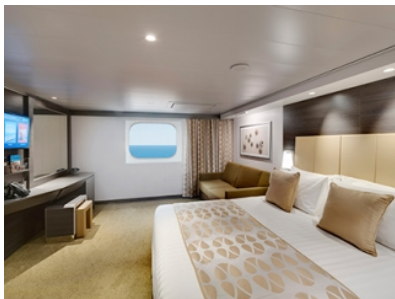

Снимката е илюстративна и не гарантира изгледа, обзавеждането и разположението на резервираната от вас каюта.

ВЪНШНА КАЮТА PREMIUM - 0L3

Външна каюта с неотварям прозорец и площ около 18 м², разположена на палуба 13 в тарифа FANTASTICA, която включва:

- обща спалня, която може да се превърне в две единични легла (при поискване);
- централна климатизация, просторен гардероб, баня с душ кабина, интерактивна телевизия, телефон, безжичен интернет достъп (срещу заплащане), мини бар, сейф;
- избор от най-добрите налични каюти;
- възможност за една безплатна промяна на резервацията;
- приоритет при избор на смяна за вечеря (според наличността);
- изобилен бюфет с разнообразие от национални кухни и гурме специалитети;
- безплатна закуска в каютата;
- шоу-спектакли в бродуейски стил;
- безплатно ползване на басейни, шезлонги, джакузита, фитнес, спортни съоръжения на открито и забавления на борда;
- специални събития за деца;
- 20% отстъпка при резервация на пакети за специализираните ресторанти;
- 50% отстъпка за фитнес с персонален инструктор (само за възрастни).