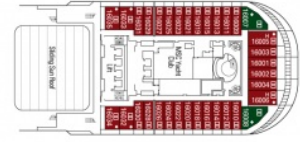

SUN DECK
Deck 18

На палуба 18 са разположени басейн, джакузита и зона за слънчеви бани за гостите от категория MSC Yacht Club.

Палуба 16 - Aurora

AURORA
Deck 16

На палуба 16 са разположени спортен комплекс, 4D кино, симулатор на Формула 1, зала за електронни игри, зона за тийнейджъри, диско клуб Liquid, апартаменти от клас Yacht Club Delux Suite и един апартамент от най-високият клас Royal Suite.