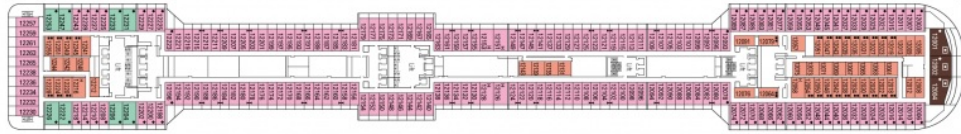

INCANTO
Deck 12