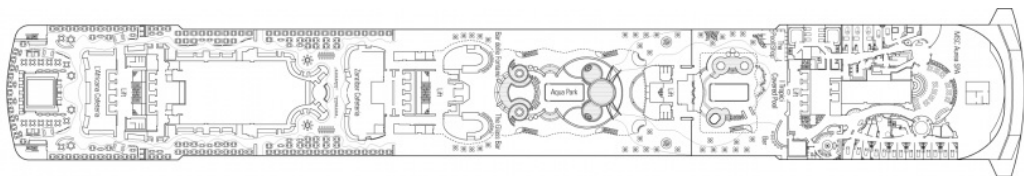

Палуба 14 - Miraggio

MIRAGGIO
Deck 14

На палуба 14 са разположени двата бюфета L'Africana и Zanzibar, баровете The Glass Bar и Bar delle Fontane, закрит басейн, аква парк и СПА центърът Aurea.