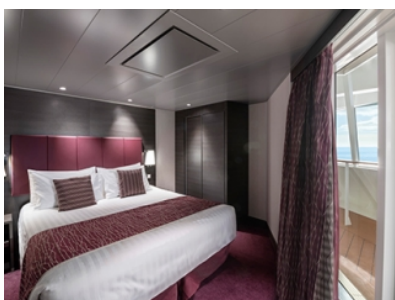

Снимката е илюстративна и не гарантира изгледа, обзавеждането и разположението на резервираната от вас каюта.

АПАРТАМЕНТ AUREA DELUXE С НЕОТВАРЯЕМ ПРОЗОРЕЦ - SRS

Апартамент делукс с неотваряеми панорамни прозорци, с площ 21 - 24 м², разположен между палуби 9 и 11 в луксозна тарифа настаняване AUREA, която включва:

- обща спалня, която може да се превърне в две единични легла (при поискване);
- централна климатизация, просторен гардероб, баня с душ кабина, интерактивна телевизия, телефон, безжичен интернет достъп (срещу заплащане), мини бар, сейф;
- най-добрите премиум каюти на кораба;
- меню с избор на възглавници;
- WELCOME пакет - бутилка просеко "Aneri" и шоколадови бонбони "Venchi";
- приоритетно качване и слизане от кораба;
- възможност за една безплатна промяна на круиза;
- свободен час за вечеря в основния ресторант;
- безплатна закуска в каютата;
- 24-часов рум-сървис с безплатна доставка;
- изобилен бюфет с разнообразие от национални кухни и гурме специалитети;
- сет от козметични продукти в каютата, халат и хавлия за СПА;
- шоу-спектакли в бродуейски стил;
- безплатно посещение на термалната зона на СПА центъра за целия круиз;
- 10% отстъпка от всички СПА процедури на борда;
- специални събития за деца;
- достъп до ексклузивната плажна палуба "Top Exclusive Solarium";
- безплатно ползване на басейни, шезлонги, джакузита, фитнес, спортни съоръжения на открито и забавления на борда;

За отплавания след 01.07.2025 г. във всички апартаменти AUREA ще откриете:

- еспreso машина;
- безплатно гладене (2 артикула);
- премиум минибар (първите артикули от минибара са безплатни)