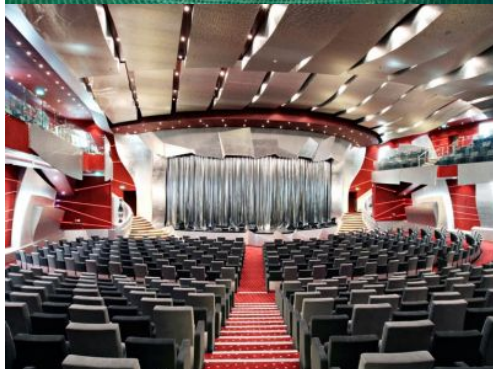

ТЕХНИЧЕСКА ИНФОРМАЦИЯ

Брой пътници: 3274
Последна година на реновация: -
Полезен обем: 137936.00
Дължина: 333.30
Електрическо напрежение: 220

Брой екипаж: 1332
Година на пускане на вода: 2008
Ширина: 37.92
Скорост: 22.55

ЗА КОРАБА

Fantasia е част от флотилията на MSC от 2008 година, като в себе си е съчетал характерната за MSC италианска елегантност, специфичен дизайн и несравним комфорт. Красивият кораб ще ви изненада с неизборими удобства и развлечения, заобиколени от модерна съвременна обстановка. На борда ще се насладите на петзвездна кухня, релаксиращи и разкрасителни процедури, постоянно обгрижвани от висококвалифициран персонал.

MSC Fantasia най-просто може да се опише с една дума - красив. Този кораб е не просто луксозен или технически модерен. В него е вложен стил, изящество и много вкус. Усещането е за хармония и комфорт, но най-вече простор. Централното фоайе заема пет палуби във височина, а цветовете са топли, но без следа от кич.

MSC Fantasia е кораб, който е изцяло европейски като дух, обзавеждане и кухня. Всичко бива изпълнявано в най-изтънчените европейски традиции. Дори за хората, които предпочитат по-традиционните неща, корабът и най-вече кухнята, може да им се стори леко екзотична.