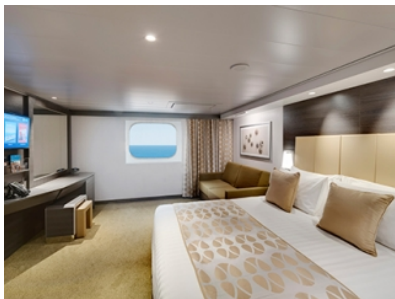

- обща спалня, която може да се превърне в две единични легла (при поискване);
- каютата разполага с климатик, просторен гардероб, баня с душ кабина, интерактивна телевизия, телефон, безжичен интернет достъп (срещу заплащане), мини бар, сейф;
- комфортна каюта избрана за вас от автоматично от круизната компания. В тарифа BELLA не е възможен избор на конкретен номер на каюта;
- възможност за промяна на име в резервацията (срещу такса);
- избор на смяна за вечеря (според наличността);
- изобилен бюфет с разнообразие от национални кухни и гурме специалитети;
- шоу-спектакли в бродуейски стил;
- безплатно ползване на басейни, шезлонги, джакузита, фитнес, спортни съоръжения на открито и забавления на борда;