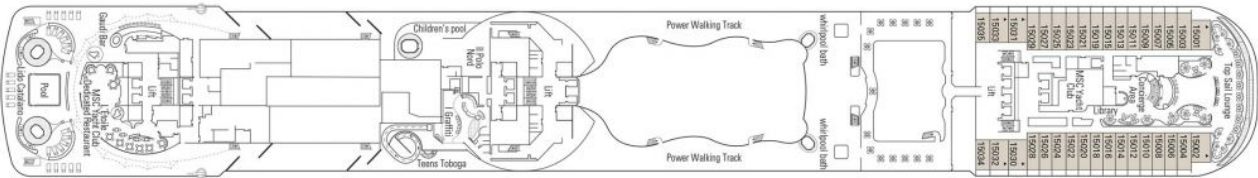

Палуба 15 Splendido

На палуба 15 са разположени басейн, ресторант L'etoile за гостите от MSC Yacht Club, бар Gaudi, детски басейн, джакузита, апартаменти от клас Deluxe Suite и бар Top Sail lounge отново на разположение само за гостите от MSC Yacht Club.