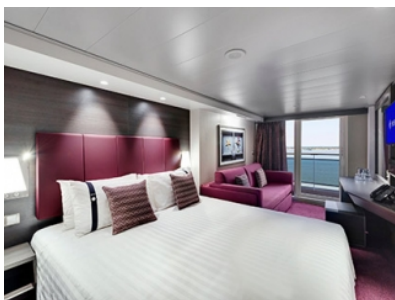

Снимката е илюстративна и не гарантира изгледа, обзавеждането и разположението на резервираната от вас каюта.

КАЮТА С БАЛКОН BELLA - BB

Стандартна каюта с балкон каюта с обща площ между 15 и 18 м², разположена на ниските палуби. Каютите BB са гарантирани, което означава, че нямаме право на избор на определена каюта и разположение. Обикновено гарантираните каюти са разположени на ниските палуби. Круизната компания ще определи каютата ви до 4 дни преди датата на отплаване. Не можете да изберете номера и разположението на каютата. Може да ви бъде определена каюта с ограничена видимост, частично ограничена видимост (за каюти с балкон) или с изглед към променадата (за определени кораби). В случай на тройни и четворни каюти, в зависимост от наличността, може да бъдете разпределени в 2 каюти на една и съща палуба и от една и съща страна. Каютите са обзаведени с:

- обща спалня, която може да се превърне в две единични легла (при поискване);
- каютата разполага с климатик, просторен гардероб, баня с душ кабина, интерактивна телевизия, телефон, безжичен интернет достъп (срещу заплащане), мини бар, сейф;
- комфортна каюта избрана за вас от автоматично от круизната компания. В тарифа BELLA не е възможен избор на конкретен номер на каюта;
- възможност за промяна на име в резервацията (срещу такса);
- избор на смяна за вечеря (според наличността);
- изобилен бюфет с разнообразие от национални кухни и гурме специалитети;
- шоу-спектакли в бродуейски стил;
- безплатно ползване на басейни, шезлонги, джакузита, фитнес, спортни съоръжения на открито и забавления на борда;