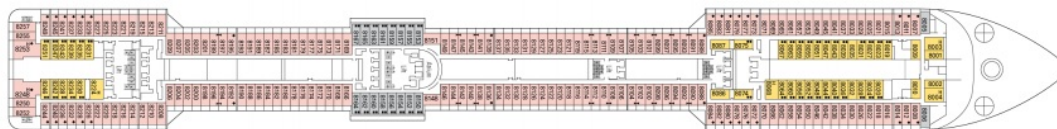

Палуба 9 - Radioso

RADIOSO
Deck 9

На палуба 9 са разположени вътрешни каюти клас Bella и клас Fantastica, каюти с балкон клас Bella и Fantastica, апартаменти клас Aurea.

Палуба 8 - Favola

FAVOLA
Deck 8

На палуба 8 са разположени вътрешни каюти клас Bella, външни каюти клас Fantastica, каюти с балкон клас Bella.