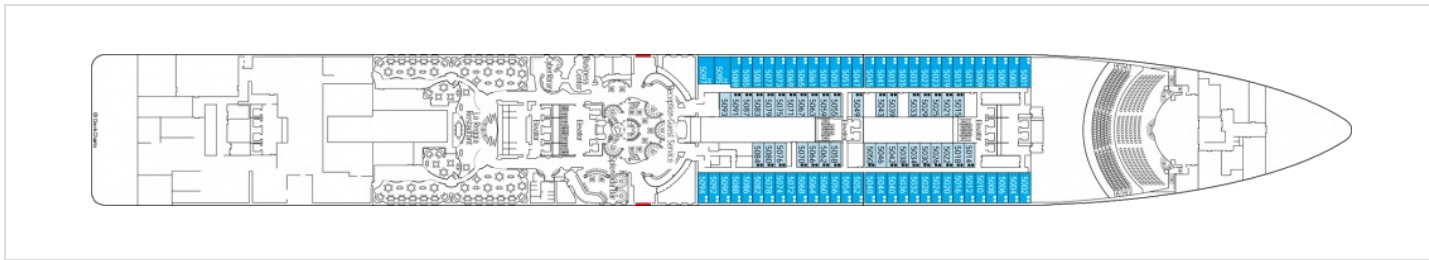

Палуби

Палуба 5