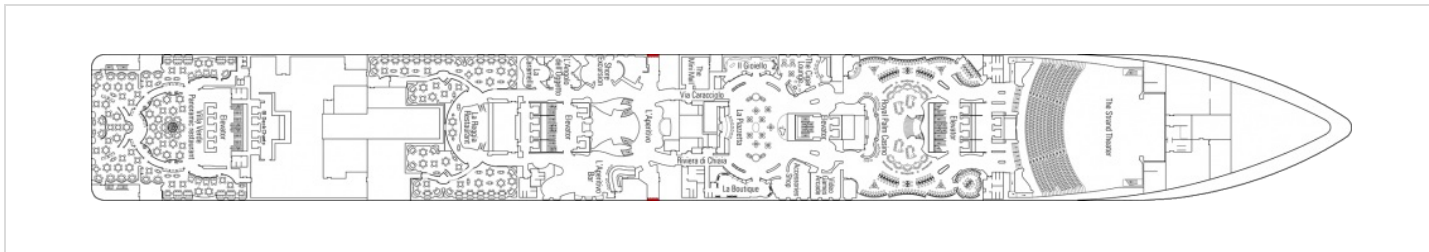

Палуби

Палуба 5

Палуба 6

Палуба 7

Палуба 8

Палуба 9

Палуба 10

Палуба 11