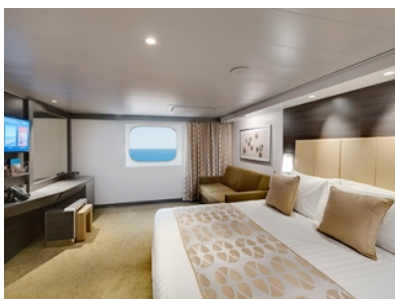

Снимката е илюстративна и не гарантира изгледа, обзавеждането и разположението на резервираната от вас каюта.

ВЪНШНА КАЮТА PREMIUM - OL1

Външна каюта с неотварям прозорец и площ около 21 м², разположена на палуба 5 в тарифа FANTASTICA, която включва:

- обща спалня, която може да се превърне в две единични легла (при поискване);
- централна климатизация, просторен гардероб, баня с душ кабина, интерактивна телевизия, телефон, безжичен интернет достъп (срещу заплащане), мини бар, сейф;
- избор от най-добрите налични каюти;
- възможност за една безплатна промяна на резервацията;
- приоритет при избор на смяна за вечеря (според наличността);
- изобилен бюфет с разнообразие от национални кухни и гурме специалитети;
- безплатна закуска в каютата;
- шоу-спектакли в бродуейски стил;
- безплатно ползване на басейни, шезлонги, джакузита, фитнес, спортни съоръжения на открито и забавления на борда;
- специални събития за деца;
- 20% отстъпка при резервация на пакети за специализираните ресторанти;
- 50% отстъпка за фитнес с персонален инструктор (само за възрастни).