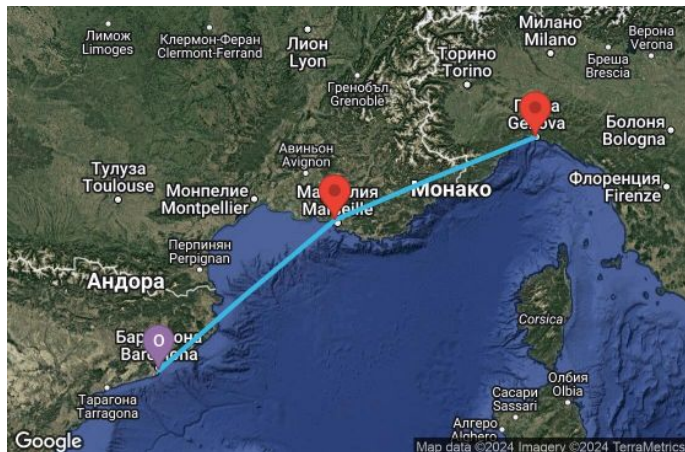

4 дни Кратък круиз от Барселона - UW4N

КРУИЗНА КОМПАНИЯ: **MSC**
КОРАБ: **MSC SPLENDIDA** ⚓⚓⚓⚓⚓

Картата е само за обща ориентация. Координатите са приблизителни и не целят да покажат точната локация на кораба.

Легенда: "А" - начална точка; "В" - крайна точка; "О" - начална и крайна точка

ЦЕНИ

Офертата за този круиз е изтекла, но може да потърсите друг подходящ за вас круиз в нашите над 2000 актуални оферти

ВИЖ ВСИЧКИ ОФЕРТИ

Маршрут

	ДЕН	ТОЧКА	ДЪРЖАВА	ПРИСТИГАНЕ	ТРЪГВАНЕ
	1	Барселона ▼	Испания	-	18:00
	2	Марсилия ▼	Франция	08:00	18:00
	3	Генуа ▼	Италия	07:00	18:00
	4	Марсилия ▼	Франция	08:00	18:00
	5	Барселона ▼	Испания	08:00	-