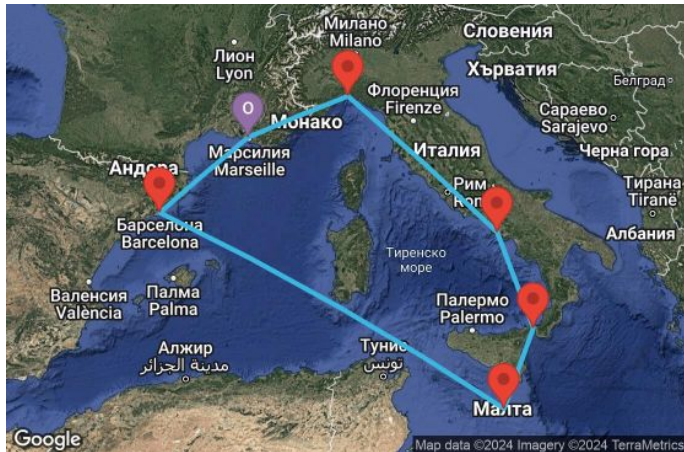

7 дни Западно Средиземноморие - UW1H

Картата е само за обща ориентация. Координатите са приблизителни и не целят да покажат точната локация на кораба.

Легенда: "А" - начална точка; "В" - крайна точка; "О" - начална и крайна точка