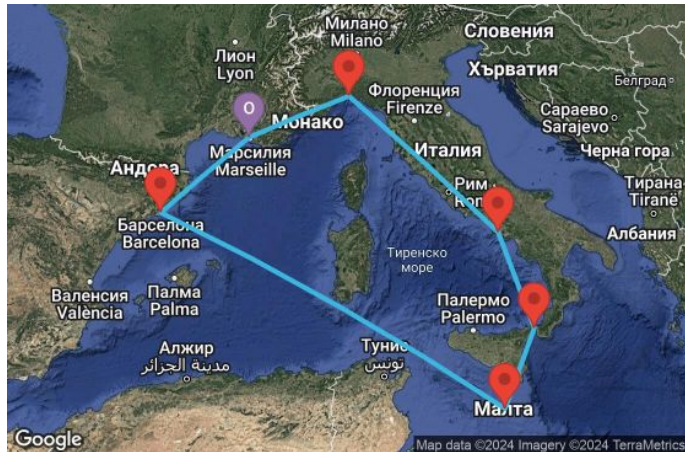

# 7 дни Западно Средиземноморие

Картата е само за обща ориентация. Координатите са приблизителни и не целят да покажат точната локация на кораба.

Легенда: "А" - начална точка; "В" - крайна точка; "О" - начална и крайна точка