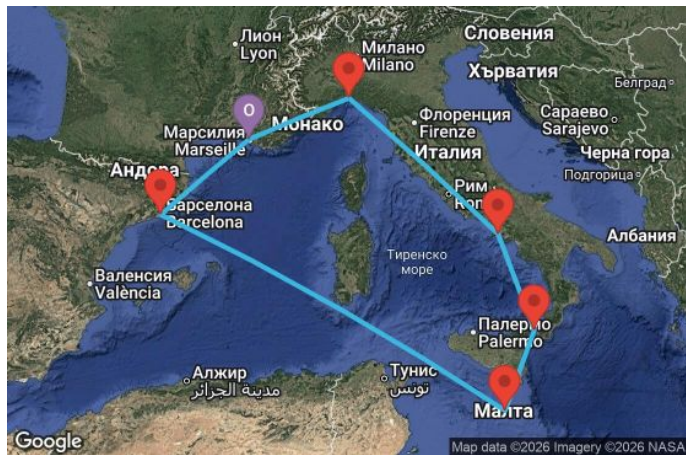

00
00
00
00

7 дни Марсилия - Генуа - Неапол - Месина - Валета - Барселона - Марсилия - UZ44

Картата е само за обща ориентация. Координатите са приблизителни и не целят да покажат точната локация на кораба.

Маршрут

ДЕН	ТОЧКА	ДЪРЖАВА	ПРИСТИГАНЕ	ТРЪГВАНЕ
1	Марсилия ▼	Франция	-	18:00
2	Генуа ▼	Италия	08:00	16:00
3	Неапол ▼	Италия	13:00	20:00
4	Месина ▼	Италия	09:00	19:00

	ДЕН	ТОЧКА	ДЪРЖАВА	ПРИСТИГАНЕ	ТРЪГВАНЕ
	5	Валета ▼	Малта	08:00	17:00
	6	В открито море ▼		-	-
	7	Барселона ▼	Испания	08:00	18:00
	8	Марсилия ▼	Франция	08:00	-