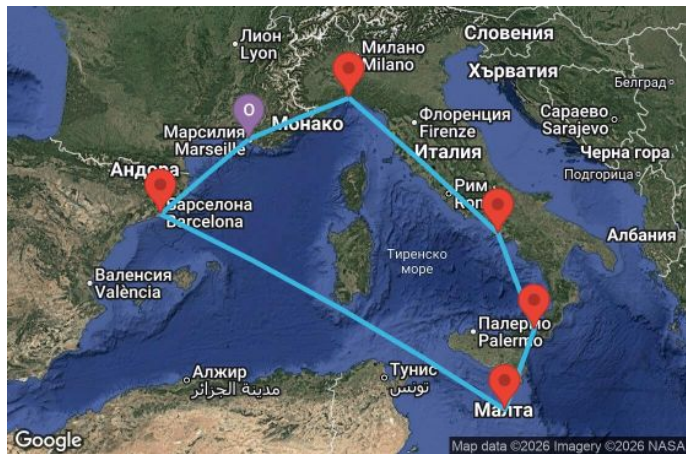

ВИЖ КРУИЗИ С БЕЗПЛАТНИ НАПИТКИ

7 дни Марсилия - Генуа - Неапол - Месина - Валета - Барселона - Марсилия - UZ44

Картата е само за обща ориентация. Координатите са приблизителни и не целят да покажат точната локация на кораба.

Маршрут

ДЕН	ТОЧКА	ДЪРЖАВА	ПРИСТИГАНЕ	ТРЪГВАНЕ
1	Марсилия ▼	Франция	-	18:00
2	Генуа ▼	Италия	08:00	16:00
3	Неапол ▼	Италия	13:00	20:00
4	Месина ▼	Италия	09:00	19:00
5	Валета ▼	Малта	08:00	17:00
6	В открито море ▼		-	-
7	Барселона ▼	Испания	08:00	18:00