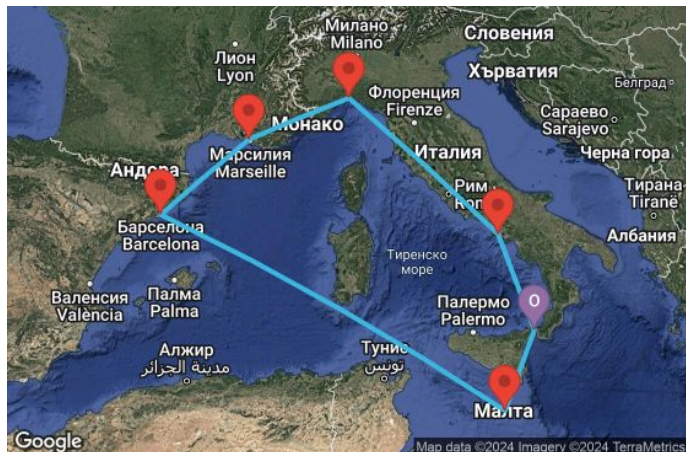

# 7 дни Западно Средиземноморие

Картата е само за обща ориентация. Координатите са приблизителни и не целят да покажат точната локация на кораба.

Легенда: "А" - начална точка; "В" - крайна точка; "О" - начална и крайна точка