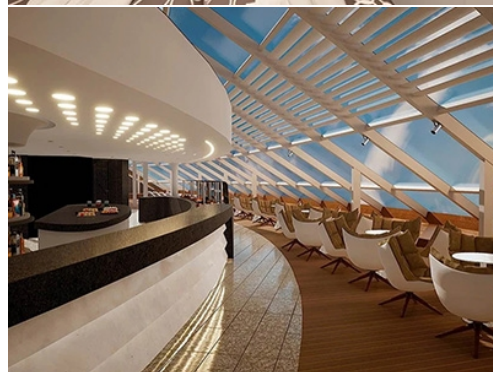

на по-висока цена от стария, разликата се доплащане при потвърждение на новата резервация.

1. Круизната компания запазва правото си, в случай на необходимост, да замени избраната от и резервирана от клиента каюта с друга, като гарантира запазването на категорията или осигуряването на такава в по-висока категория, ако същата не е налична.
   - Необходими документи за пътуване: валиден международен паспорт, изтичащ след не по-малко от 6 месеца от датата на приключване на пътуването.
   - Необходимо е издаване на предварителна виза за български граждани ако по маршрута имате посещение на някоя от следните държави: Австралия, САЩ, Индия, Канада, Намибия, ЮАР, Мозамбик, Тайланд, Куба, Пуерто Рико и др.
   - Виза на място може да си издаде при посещение на някоя от следните държави: Бахрейн, Виетнам, Египет, Индонезия, Йордания, Камбоджа, Мадагаскар, Папуа Нова Гвинея, Ямайка.
   - Русия - при круизно пътуване с посещение на Санкт Петербург е необходимо предварително издаване на електронна виза.
2. Повече информация относно визовите изисквания за български граждани можете да получите на сайта на Министерството на външните работи на Република България или просто ни попитайте.

Чуждестранни граждани, може да проверят визовите изисквания, валидни за техните държави на страниците на техните консулски отдели, външно министерство или съответните служби.

Кораб

MSC World Europa 🚢🚢🚢🚢