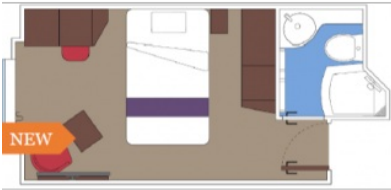

ВЪНШНИ СТУДИА - ТАРИФА BELLA

Каютите от категория BELLA са гарантирани, което означава, че нямаме право на избор на определена каюта и разположение. Обикновено гарантираните каюти са разположени на ниските палуби. Круизната компания ще определи каютата ви до 4 дни преди датата на отплаване. Не можете да изберете номера и разположението на каютата. Може да ви бъде определена каюта с ограничена видимост, частично ограничена видимост (за каюти с балкон) или с изглед към променадата (за определени кораби). В случай на тройни и четворни каюти, в зависимост от наличността, може да бъдете разпределени в 2 каюти на една и съща палуба и от една и съща страна.

Студиата на корабите на MSC са каюти, предвидени само за самостоятелно ползване от един гост. В каютата има само едно френско легло (персон и половина). Външните студия имат неотварям прозорец.

Площта на външните студия е 12 м²

Снимката е илюстративна и не гарантира изгледа, обзавеждането и разположението на резервираната от вас каюта.