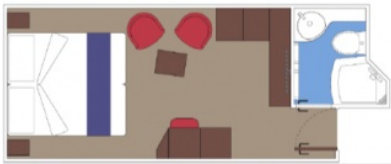

ВЪТРЕШНИ КАЮТИ - ТАРИФА FANTASTICA

Вътрешните каюти са с площ 15 м² и в тях може да бъдат настанени максимум до 4 гости.

Снимката е илюстративна и не гарантира изгледа, обзавеждането и разположението на резервираната от вас каюта.