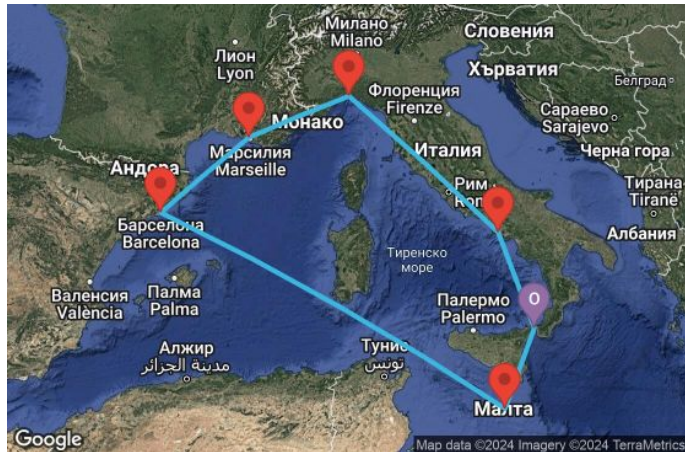

# 7 дни Западно Средиземноморие

Картата е само за обща ориентация. Координатите са приблизителни и не целят да покажат точната локация на кораба.

Легенда: "А" - начална точка; "В" - крайна точка; "О" - начална и крайна точка