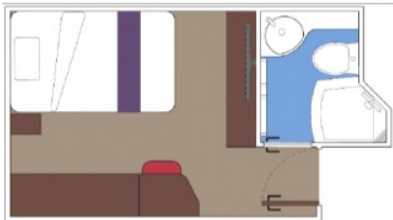

Стандартна каюта с неотваряем кръгъл илюминатор, с площ между 12 и 17 м<sup>2</sup>, разположена на най-ниските палуби, в тарифа BELLA, която включва:

- обща спалня, която може да се превърне в две единични легла (при поискване);
- каютата разполага с климатик, просторен гардероб, баня с душ кабина, интерактивна телевизия, телефон, безжичен интернет достъп (срещу заплащане), мини бар, сейф;
- комфортна каюта избрана за вас от автоматично от круизната компания. В тарифа BELLA не е възможен избор на конкретен номер на каюта;
- възможност за промяна на име в резервацията (срещу такса);
- избор на смяна за вечеря (според наличността);
- изобилен бюфет с разнообразие от национални кухни и гурме специалитети;
- шоу-спектакли в бродуейски стил;
- безплатно ползване на басейни, шезлонги, джакузита, фитнес, спортни съоръжения на открито и забавления на борда;